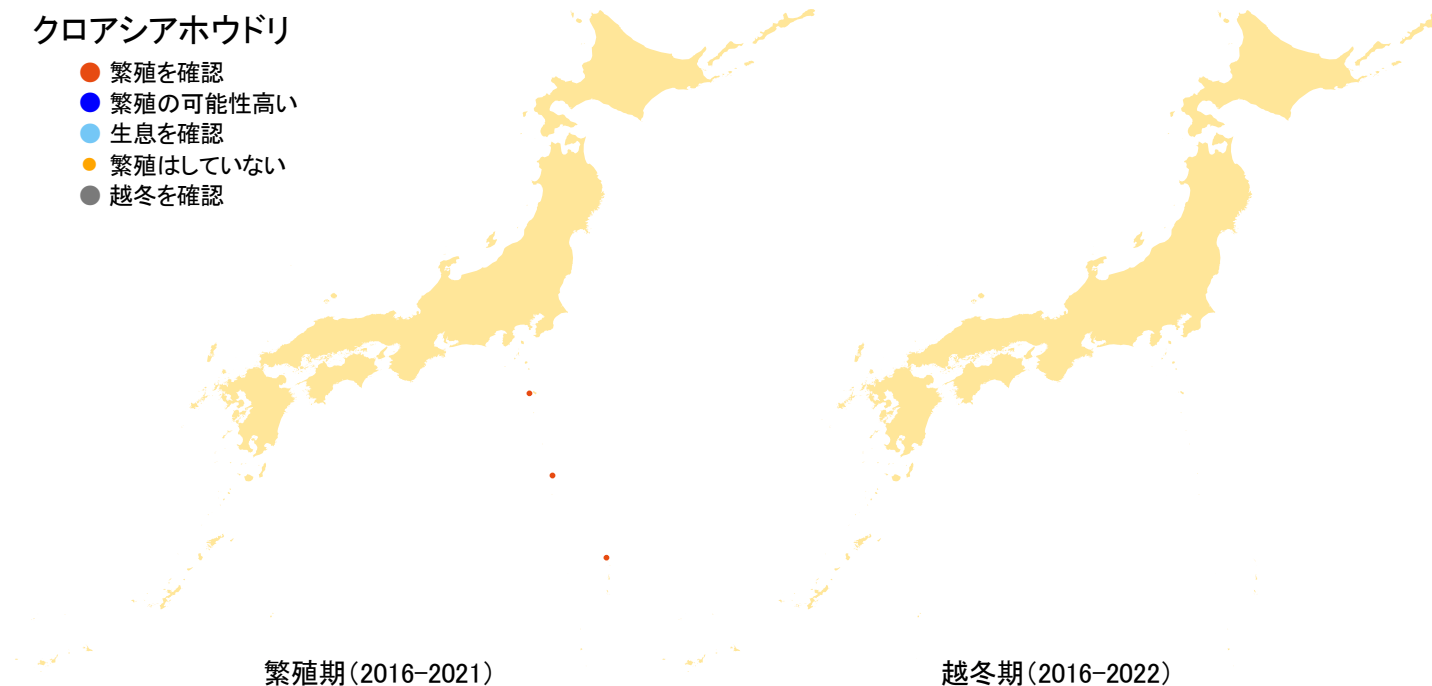

クロアシアホウドリ

- 繁殖を確認
- 繁殖の可能性高い
- 生息を確認
- 繁殖はしていない
- 越冬を確認

さえずりナビ・生態図鑑を見る: <https://www.bird-research.jp/1/bbarep/kuroashiahodori.html>

繁殖期の分布変化を見る: <https://www.bird-atlas.jp/hikaku/bre/kuroashiahodori.jpg>

越冬期の分布変化を見る: —