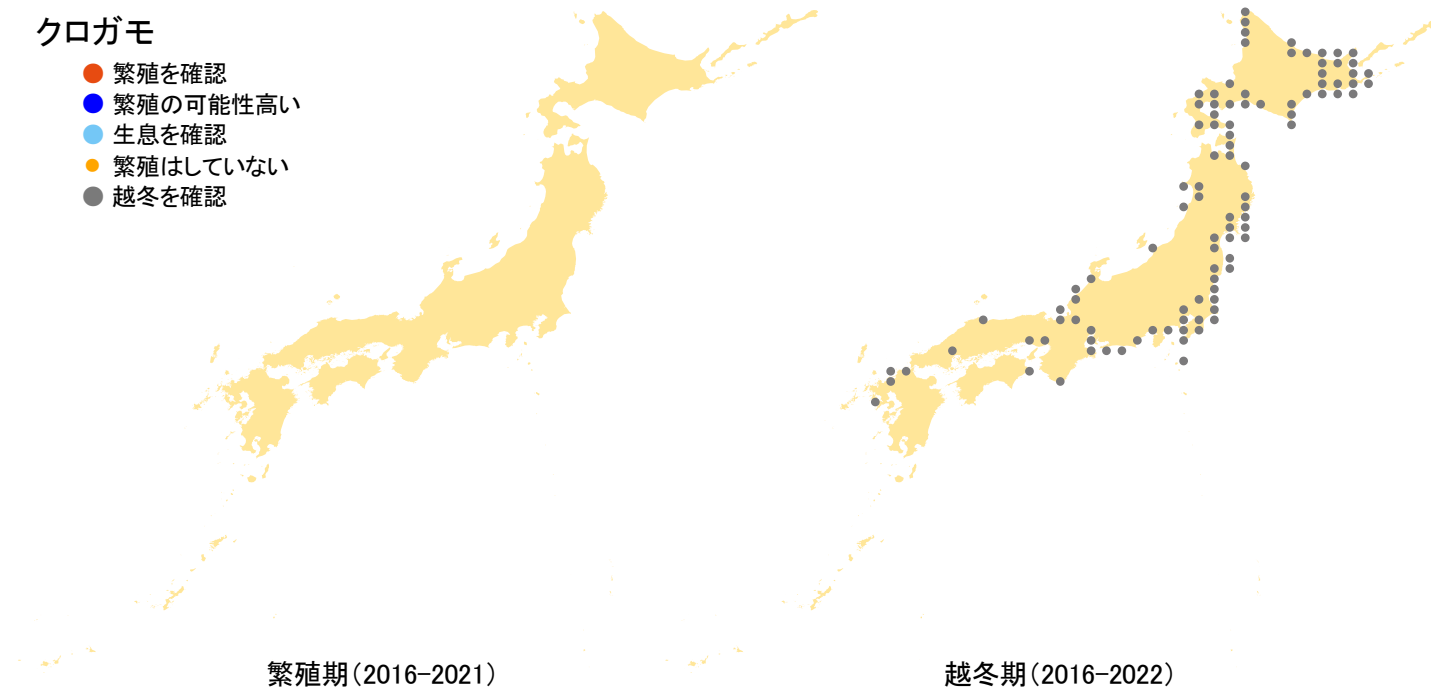

クログアモ

- 繁殖を確認
- 繁殖の可能性高い
- 生息を確認
- 繁殖はしていない
- 越冬を確認

さえずりナビ・生態図鑑を見る: <https://www.bird-research.jp/1/bbarep/kurogamo.html>

繁殖期の分布変化を見る: —

越冬期の分布変化を見る: <https://www.bird-atlas.jp/hikaku/win/kurogamo.jpg>