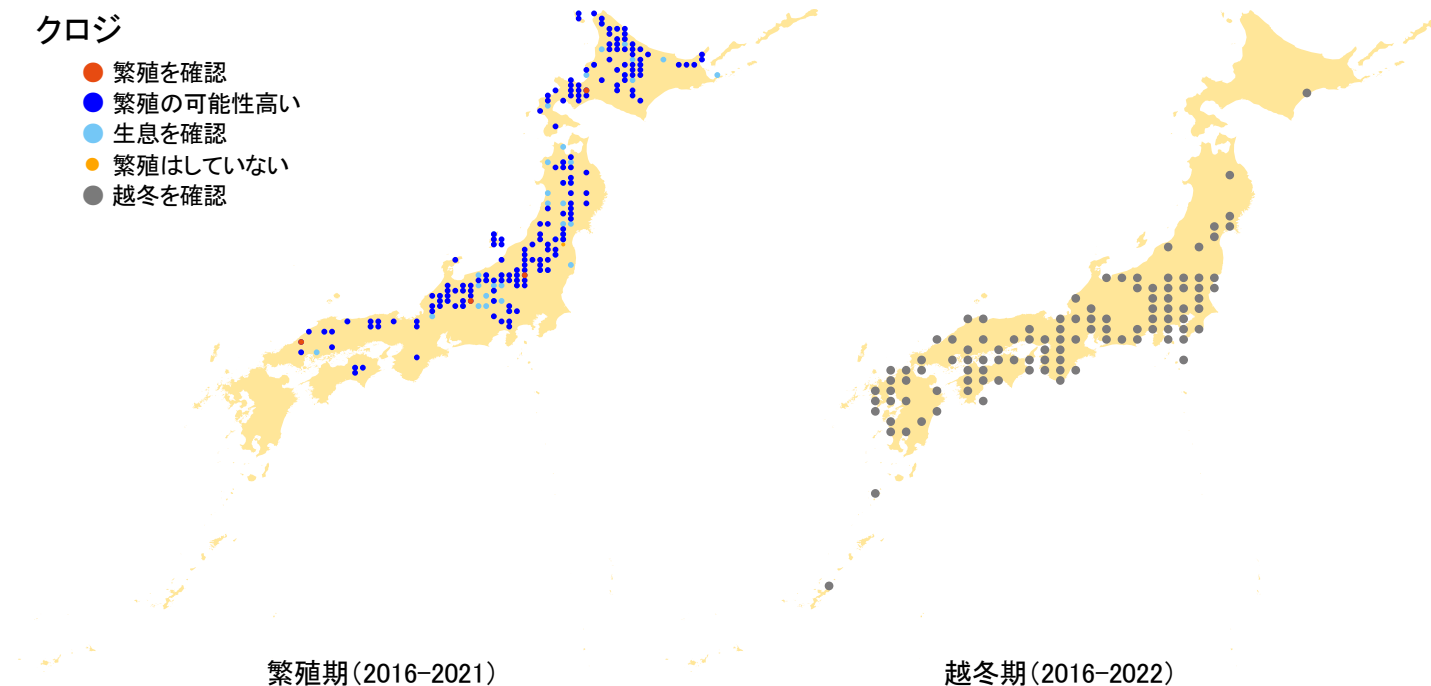

クロジ

- 繁殖を確認
- 繁殖の可能性高い
- 生息を確認
- 繁殖はしていない
- 越冬を確認

さえずりナビ・生態図鑑を見る: <https://www.bird-research.jp/1/bbarep/kuroji.html>

繁殖期の分布変化を見る: <https://www.bird-atlas.jp/hikaku/bre/kuroji.jpg>

越冬期の分布変化を見る: <https://www.bird-atlas.jp/hikaku/win/kuroji.jpg>