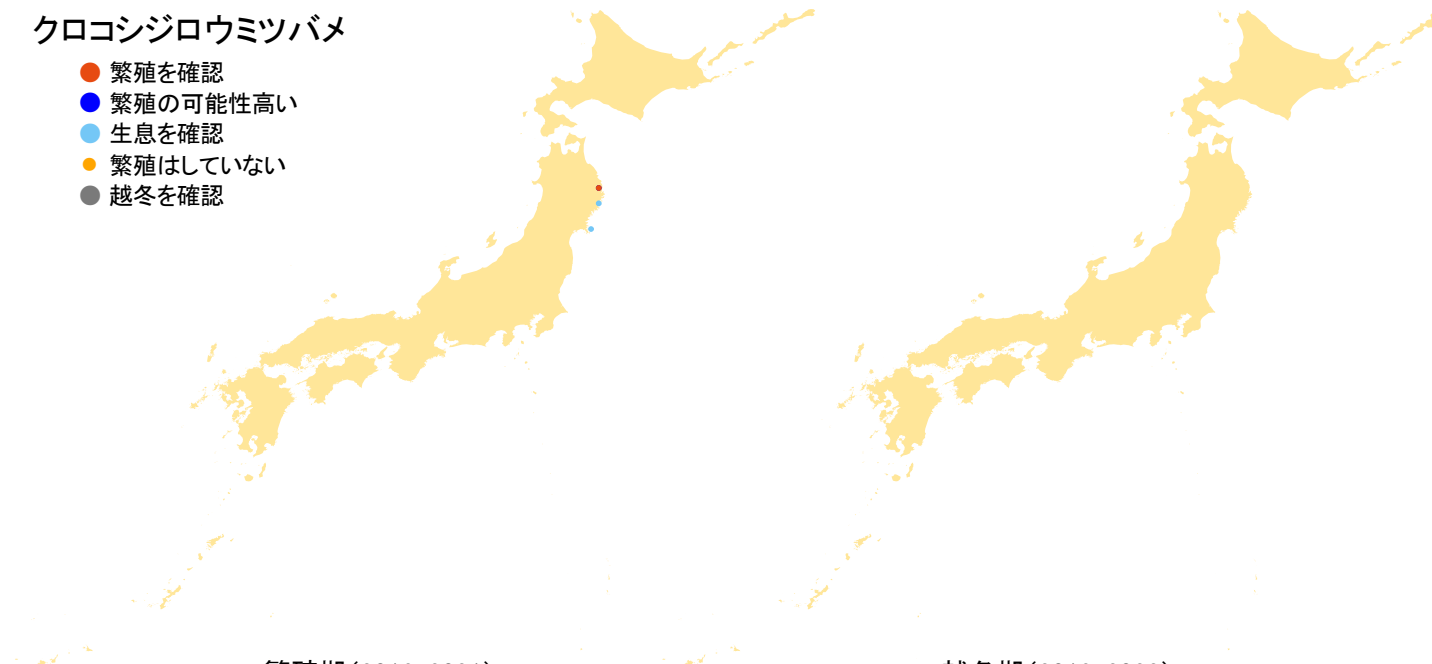

## クロコシジロウミツバメ

- 繁殖を確認
- 繁殖の可能性高い
- 生息を確認
- 繁殖はしていない
- 越冬を確認

繁殖期(2016-2021)

越冬期(2016-2022)

さえずりナビ・生態図鑑を見る: <https://www.bird-research.jp/1/bbarep/kurokoshjiroumitsubame.html>

繁殖期の分布変化を見る: <https://www.bird-atlas.jp/hikaku/bre/kurokoshjiroumitsubame.jpg>

越冬期の分布変化を見る: —