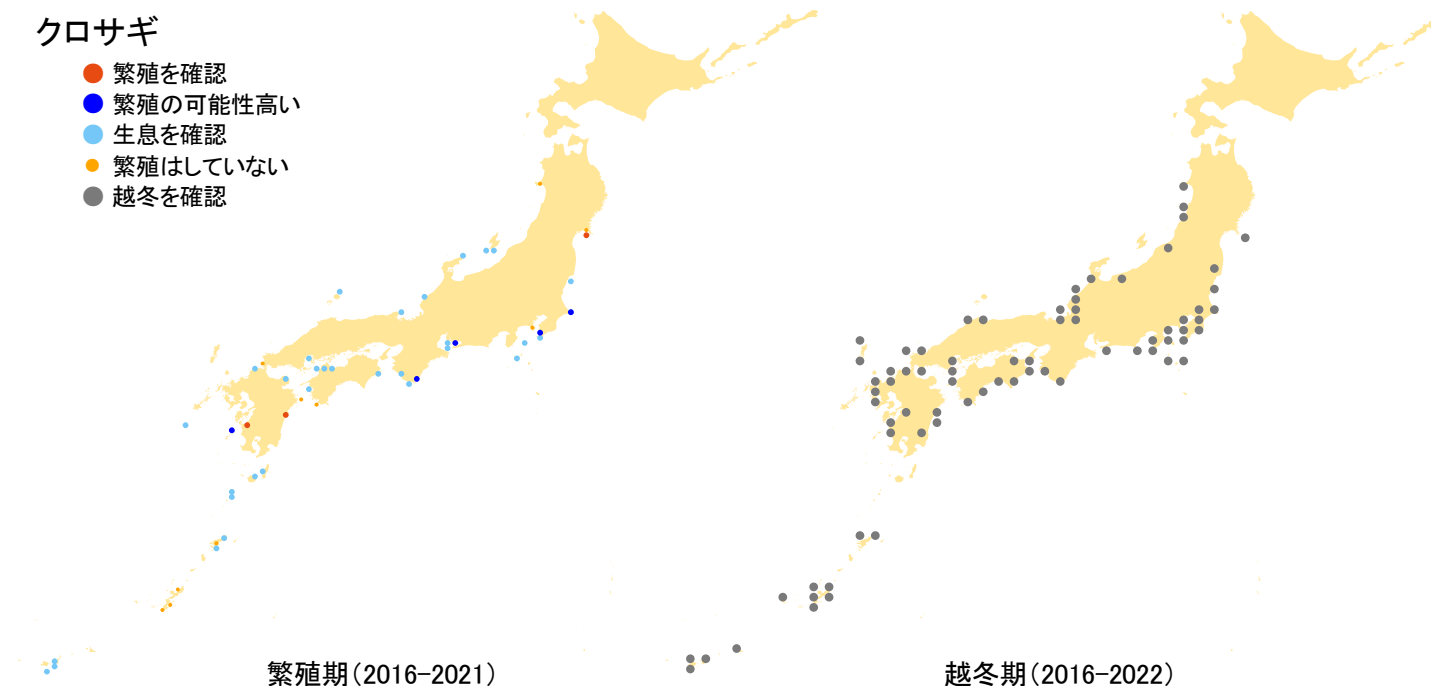

## クロサギ

- 繁殖を確認
- 繁殖の可能性高い
- 生息を確認
- 繁殖はしていない
- 越冬を確認

さえずりナビ・生態図鑑を見る: <https://www.bird-research.jp/1/bbarep/kurosagi.html>

繁殖期の分布変化を見る: <https://www.bird-atlas.jp/hikaku/bre/kurosagi.jpg>

越冬期の分布変化を見る: <https://www.bird-atlas.jp/hikaku/win/kurosagi.jpg>