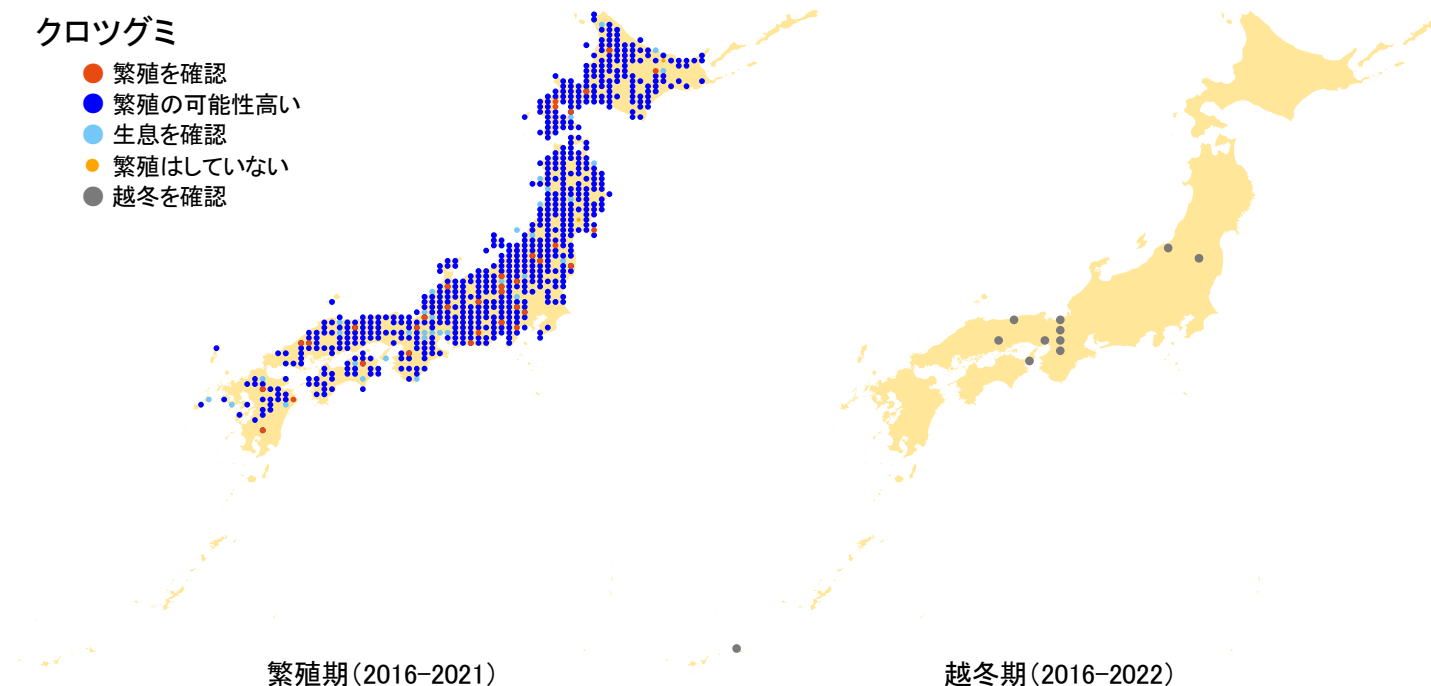

クロツグミ

- 繁殖を確認
- 繁殖の可能性高い
- 生息を確認
- 繁殖はしていない
- 越冬を確認

さえずりナビ・生態図鑑を見る: <https://www.bird-research.jp/1/bbarep/kurotsugumi.html>

繁殖期の分布変化を見る: <https://www.bird-atlas.jp/hikaku/bre/kurotsugumi.jpg>

越冬期の分布変化を見る: <https://www.bird-atlas.jp/hikaku/win/kurotsugumi.jpg>