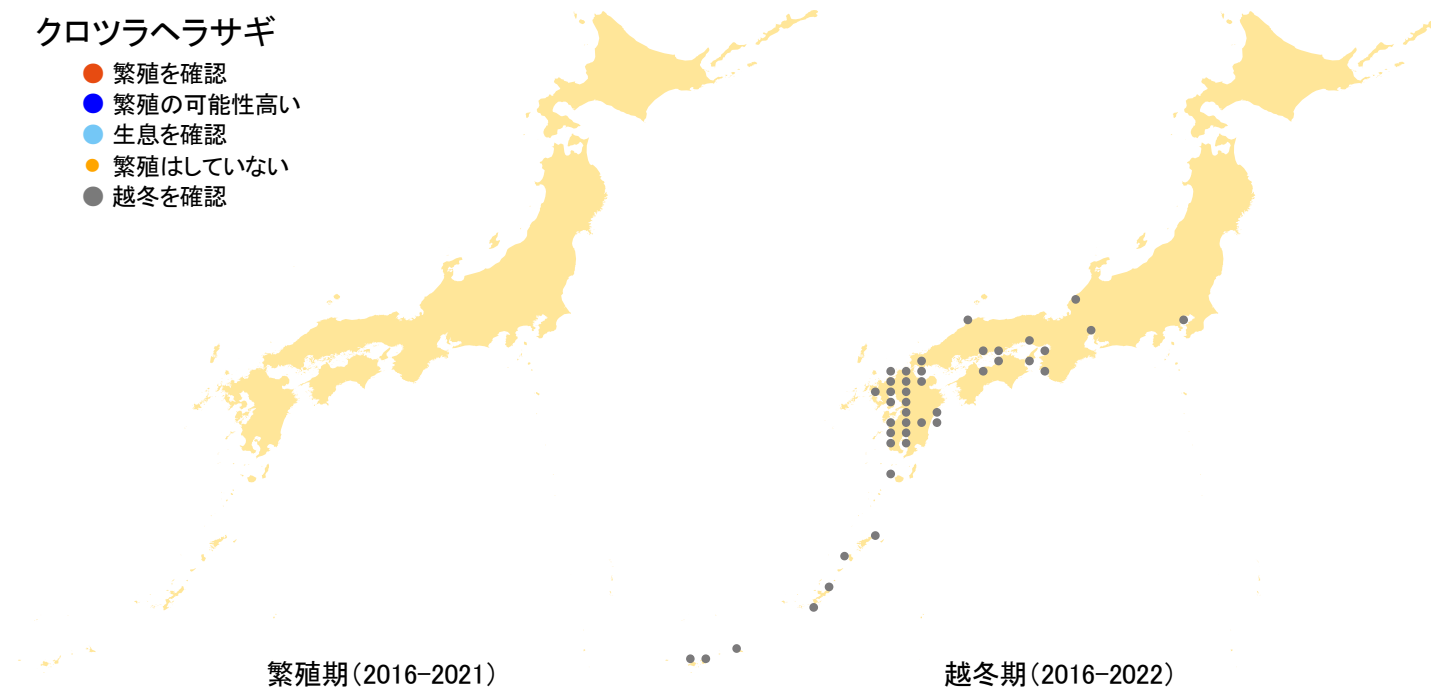

クロツラヘラサギ

- 繁殖を確認
- 繁殖の可能性高い
- 生息を確認
- 繁殖はしていない
- 越冬を確認

さえずりナビ・生態図鑑を見る: <https://www.bird-research.jp/1/bbarep/kurotsura.html>

繁殖期の分布変化を見る: —

越冬期の分布変化を見る: <https://www.bird-atlas.jp/hikaku/win/kurotsuraherasagi.jpg>