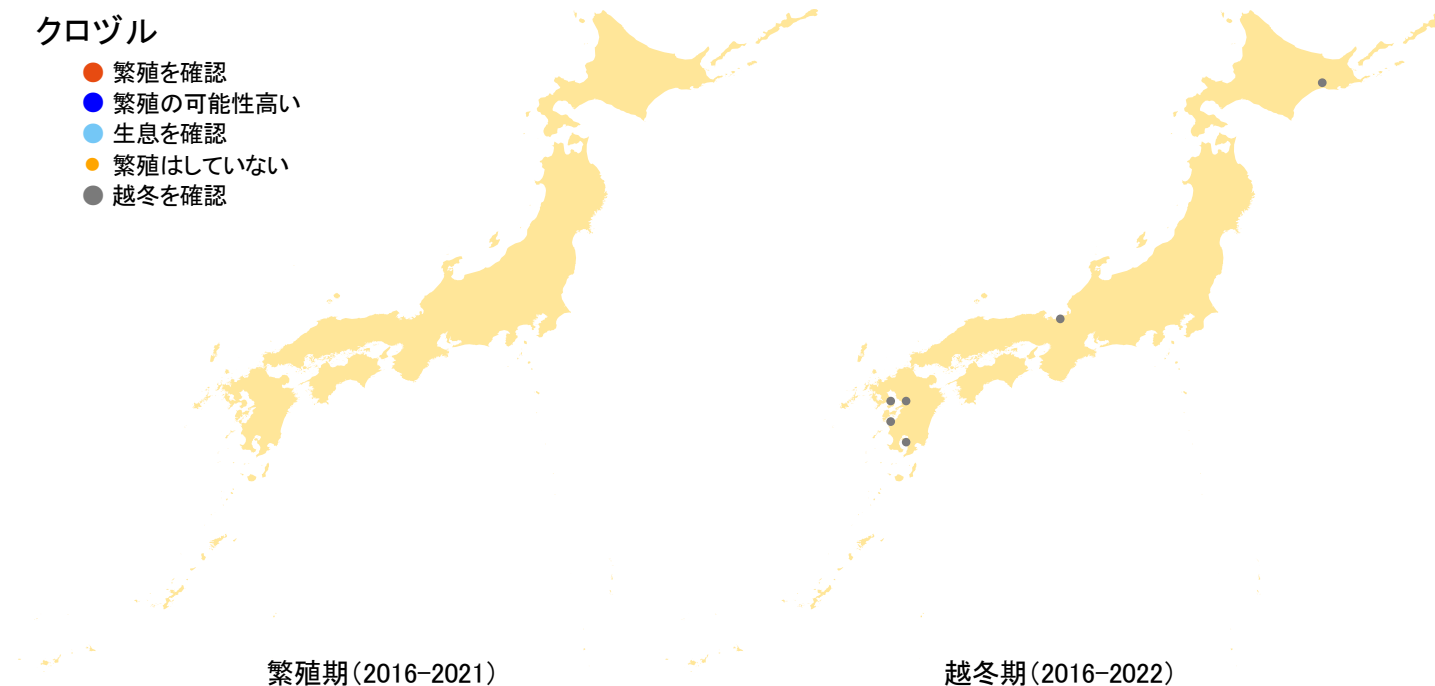

クロヅル

- 繁殖を確認
- 繁殖の可能性高い
- 生息を確認
- 繁殖はしていない
- 越冬を確認

さえずりナビ・生態図鑑を見る: <https://www.bird-research.jp/1/bbarep/kuroduru.html>

繁殖期の分布変化を見る: —

越冬期の分布変化を見る: <https://www.bird-atlas.jp/hikaku/win/kurozuru.jpg>