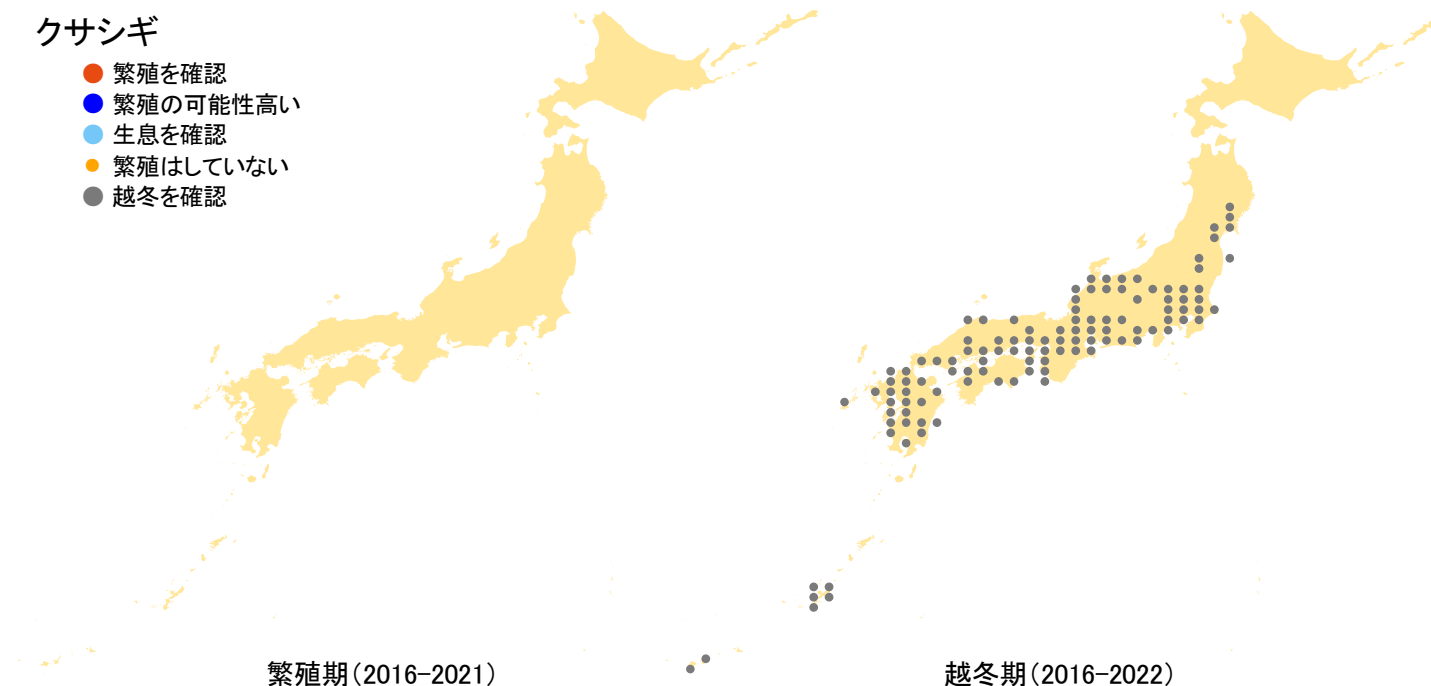

クサシギ

- 繁殖を確認
- 繁殖の可能性高い
- 生息を確認
- 繁殖はしていない
- 越冬を確認

さえずりナビ・生態図鑑を見る: <https://www.bird-research.jp/1/bbarep/kusashigi.html>

繁殖期の分布変化を見る: —

越冬期の分布変化を見る: <https://www.bird-atlas.jp/hikaku/win/kusashigi.jpg>