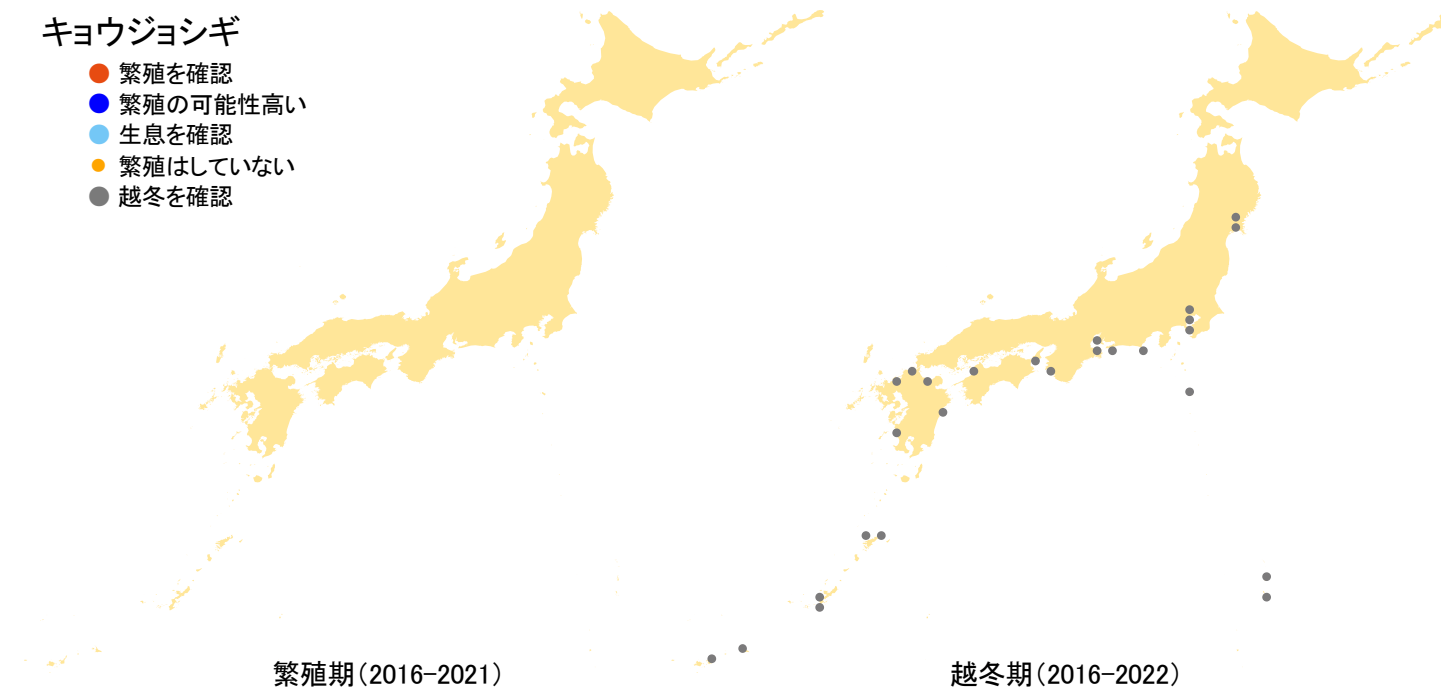

キョウジョシギ

- 繁殖を確認
- 繁殖の可能性高い
- 生息を確認
- 繁殖はしていない
- 越冬を確認

さえずりナビ・生態図鑑を見る: <https://www.bird-research.jp/1/bbarep/kyoujo.html>

繁殖期の分布変化を見る: —

越冬期の分布変化を見る: <https://www.bird-atlas.jp/hikaku/win/kyojoshigi.jpg>