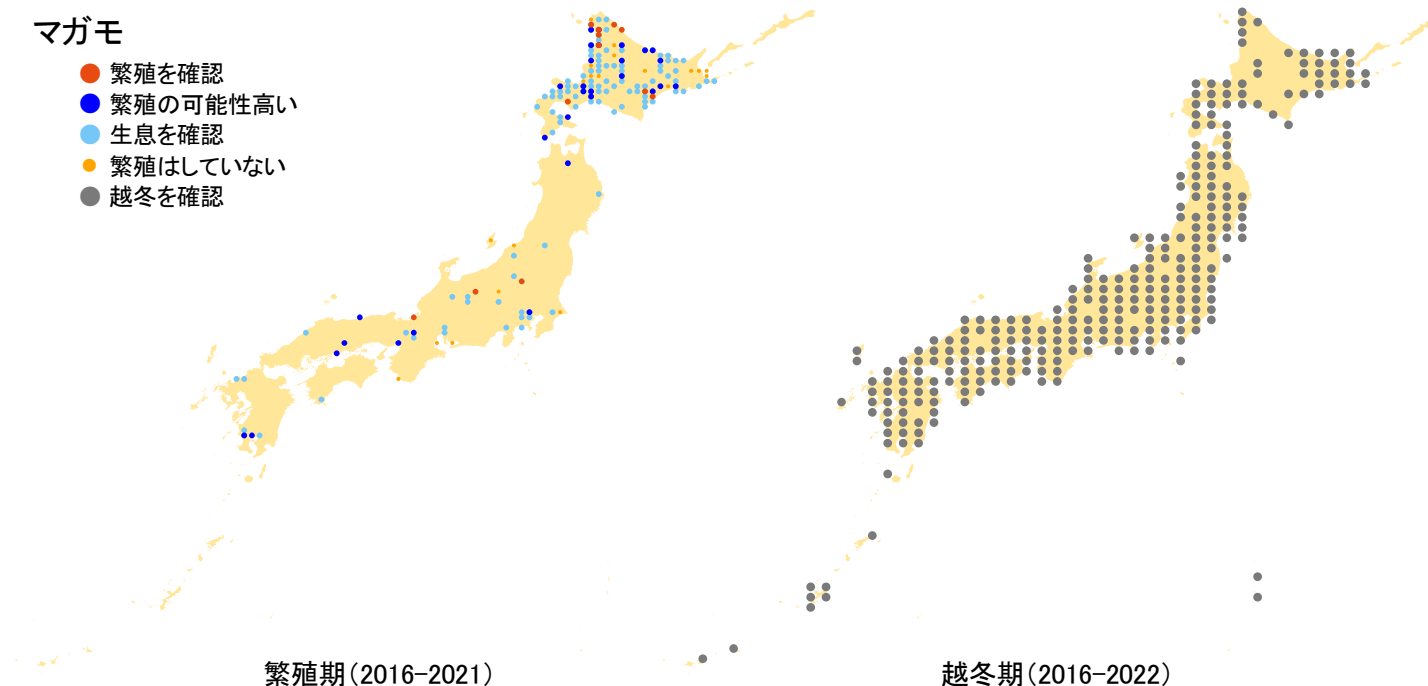

## マガモ

- 繁殖を確認
- 繁殖の可能性高い
- 生息を確認
- 繁殖はしていない
- 越冬を確認

さえずりナビ・生態図鑑を見る: <https://www.bird-research.jp/1/bbarep/magamo.html>

繁殖期の分布変化を見る: <https://www.bird-atlas.jp/hikaku/bre/magamo.jpg>

越冬期の分布変化を見る: <https://www.bird-atlas.jp/hikaku/win/magamo.jpg>