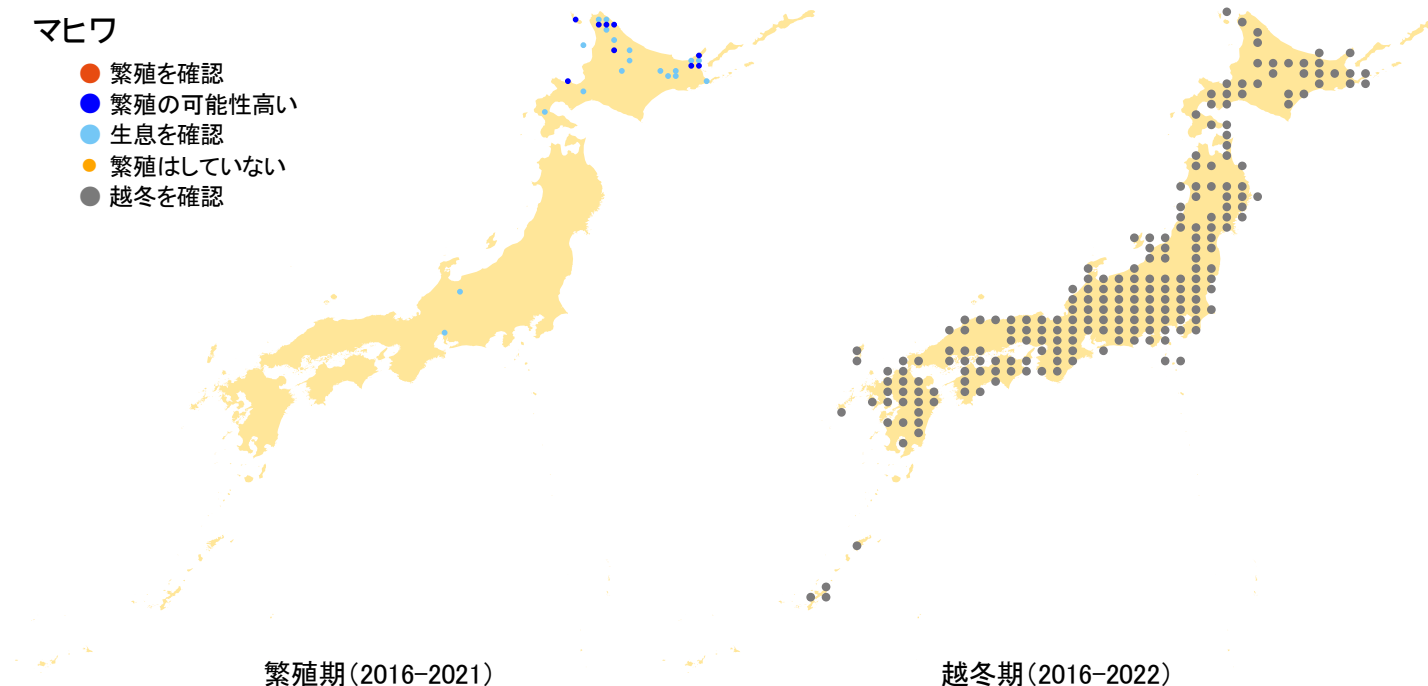

マヒワ

- 繁殖を確認
- 繁殖の可能性高い
- 生息を確認
- 繁殖はしていない
- 越冬を確認

さえずりナビ・生態図鑑を見る: <https://www.bird-research.jp/1/bbarep/mahiwa.html>

繁殖期の分布変化を見る: <https://www.bird-atlas.jp/hikaku/bre/mahiwa.jpg>

越冬期の分布変化を見る: <https://www.bird-atlas.jp/hikaku/win/mahiwa.jpg>