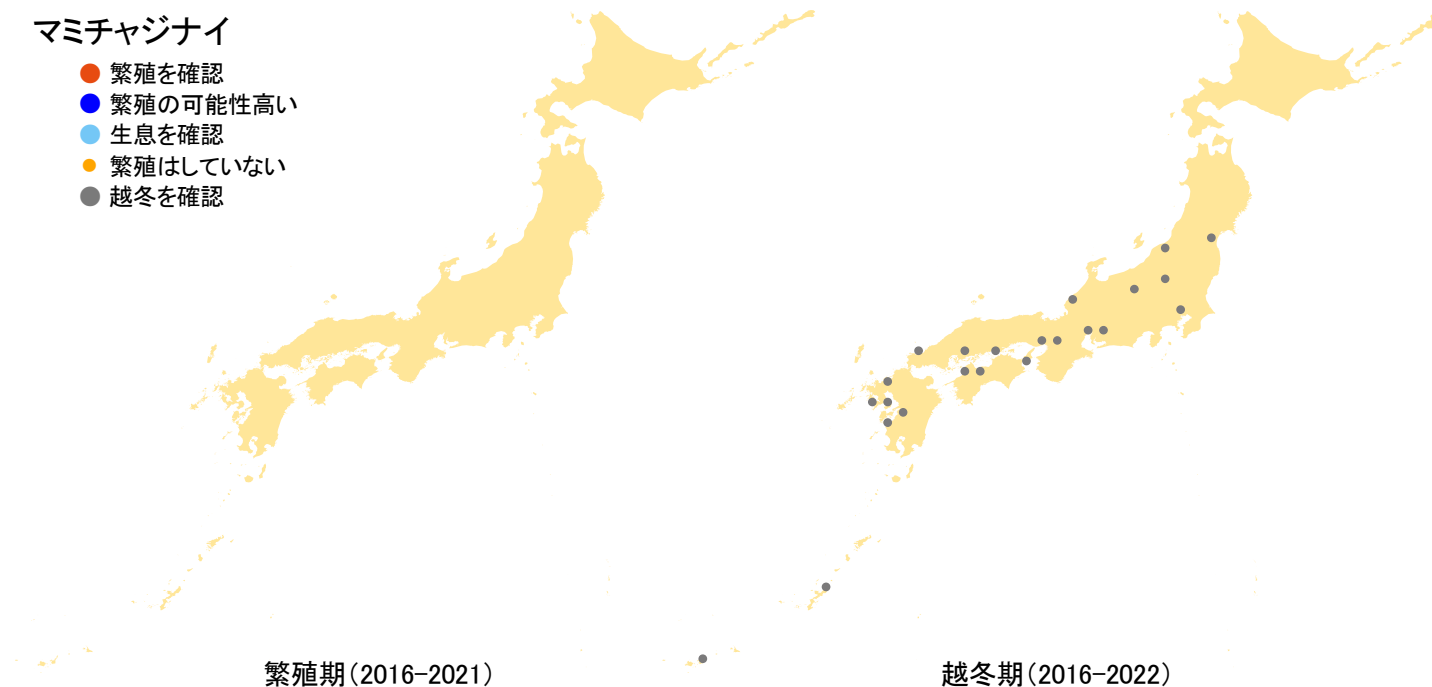

マミチャジナイ

- 繁殖を確認
- 繁殖の可能性高い
- 生息を確認
- 繁殖はしていない
- 越冬を確認

さえずりナビ・生態図鑑を見る: <https://www.bird-research.jp/1/bbarep/mamicha.html>

繁殖期の分布変化を見る: —

越冬期の分布変化を見る: <https://www.bird-atlas.jp/hikaku/win/mamichajinai.jpg>