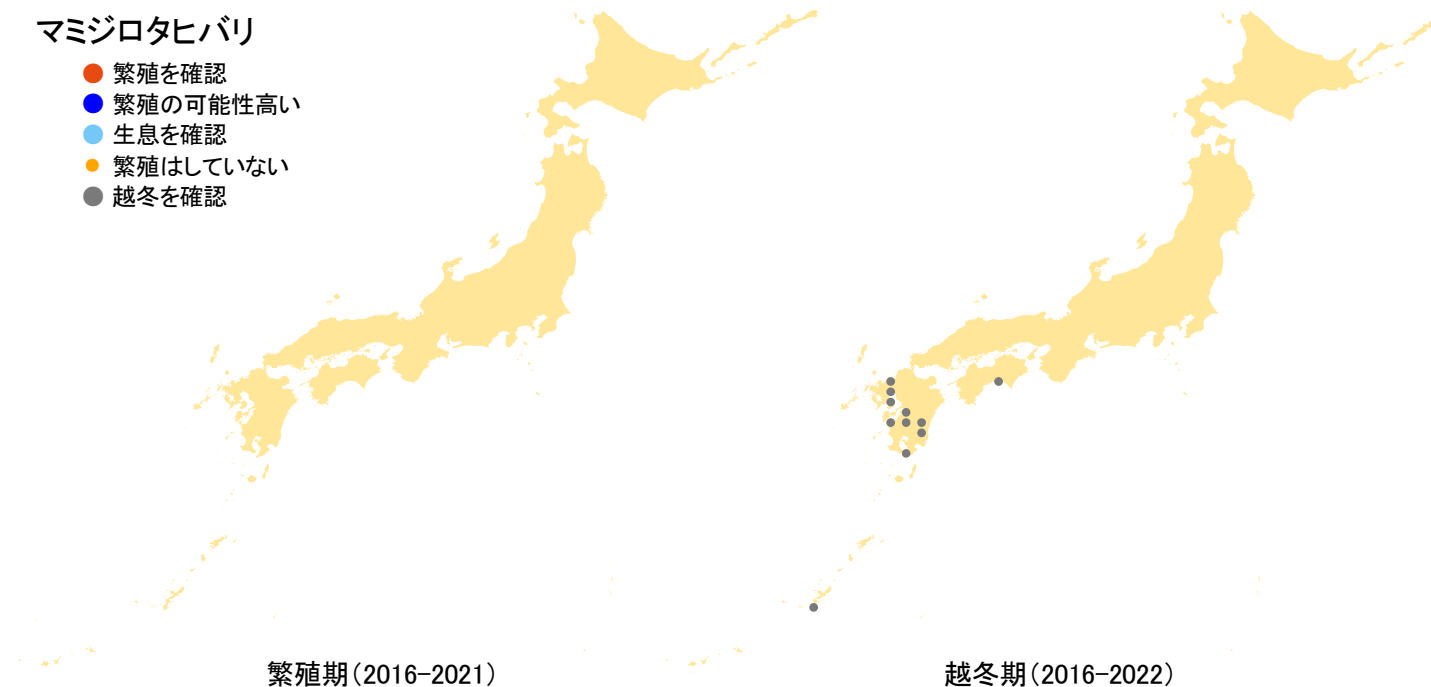

## マミジロタヒバリ

- 繁殖を確認
- 繁殖の可能性高い
- 生息を確認
- 繁殖はしていない
- 越冬を確認

さえずりナビ・生態図鑑を見る: <https://www.bird-research.jp/1/bbarep/mamijirotahi.html>

繁殖期の分布変化を見る: —

越冬期の分布変化を見る: <https://www.bird-atlas.jp/hikaku/win/mamijirotahibari.jpg>