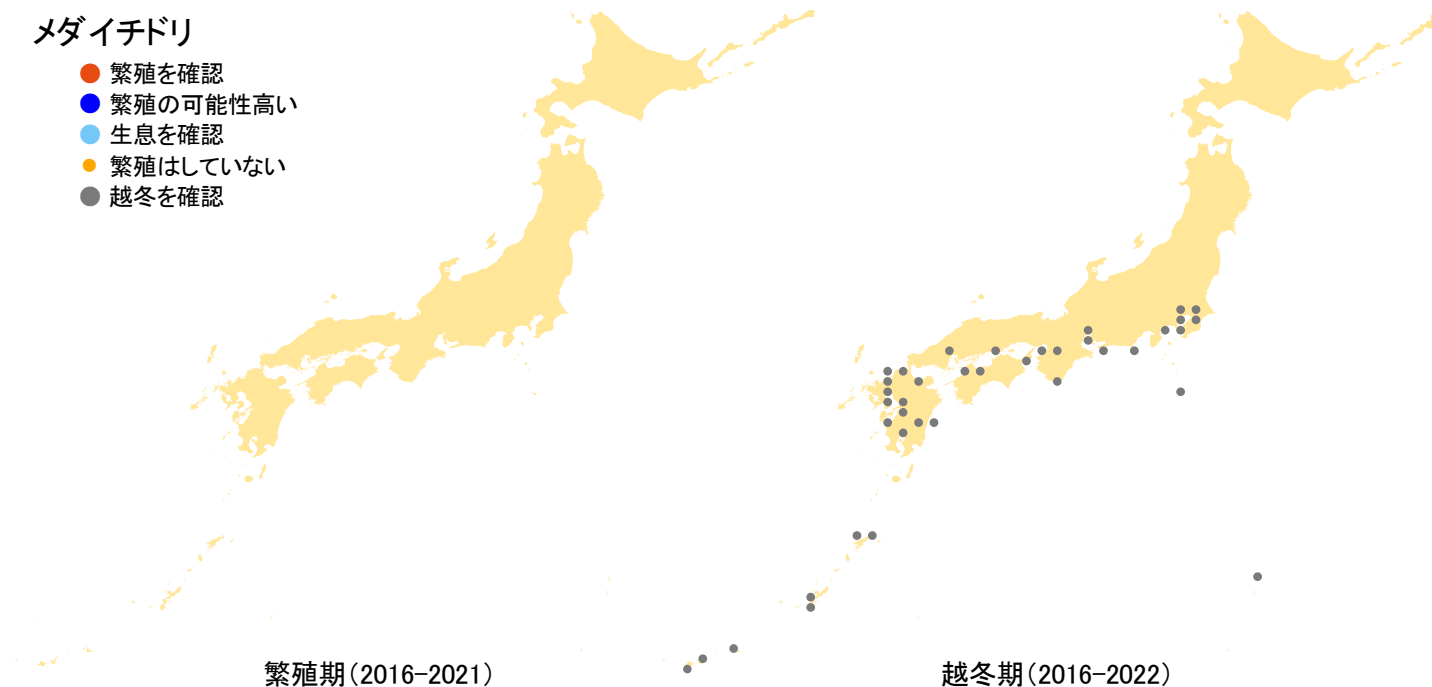

メダイチドリ

- 繁殖を確認
- 繁殖の可能性高い
- 生息を確認
- 繁殖はしていない
- 越冬を確認

さえずりナビ・生態図鑑を見る: <https://www.bird-research.jp/1/bbarep/medaichi.html>

繁殖期の分布変化を見る: —

越冬期の分布変化を見る: <https://www.bird-atlas.jp/hikaku/win/medaichidori.jpg>