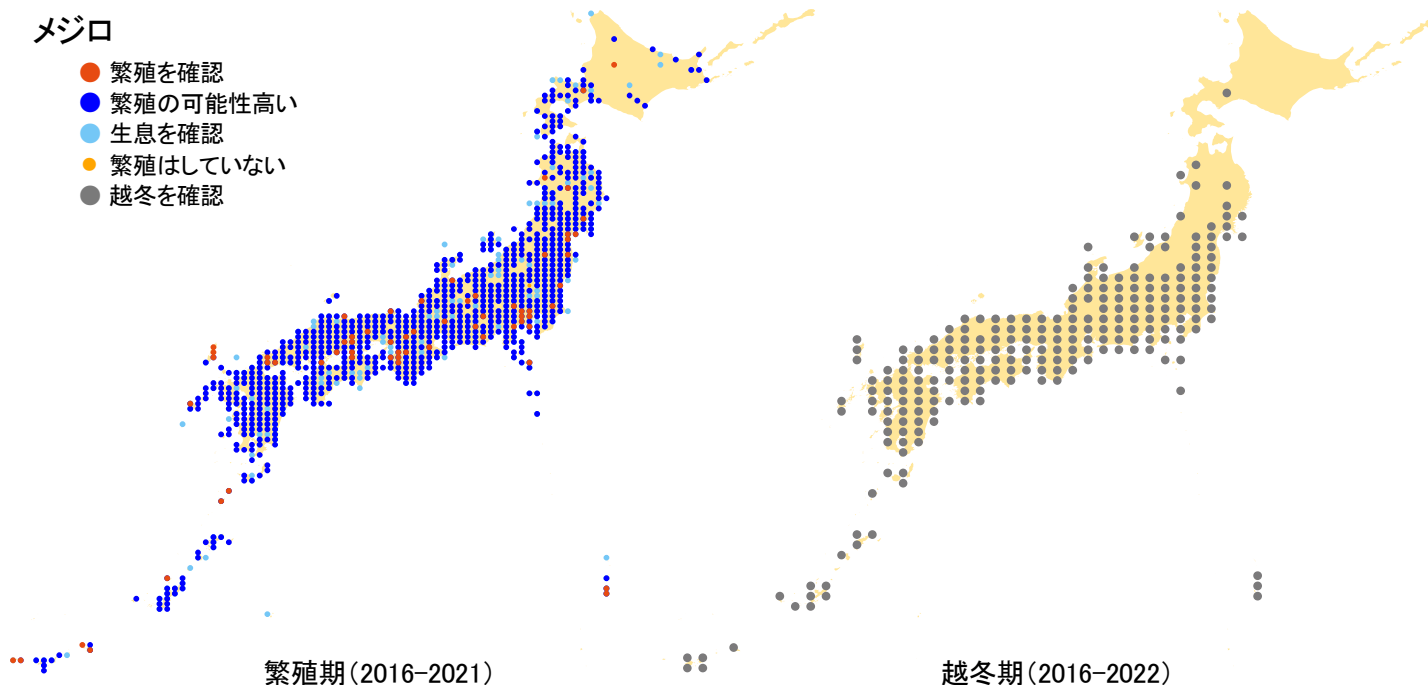

## メジロ

- 繁殖を確認
- 繁殖の可能性高い
- 生息を確認
- 繁殖はしていない
- 越冬を確認

さえずりナビ・生態図鑑を見る: <https://www.bird-research.jp/1/bbarep/mejiro.html>

繁殖期の分布変化を見る: <https://www.bird-atlas.jp/hikaku/bre/mejiro.jpg>

越冬期の分布変化を見る: <https://www.bird-atlas.jp/hikaku/win/mejiro.jpg>