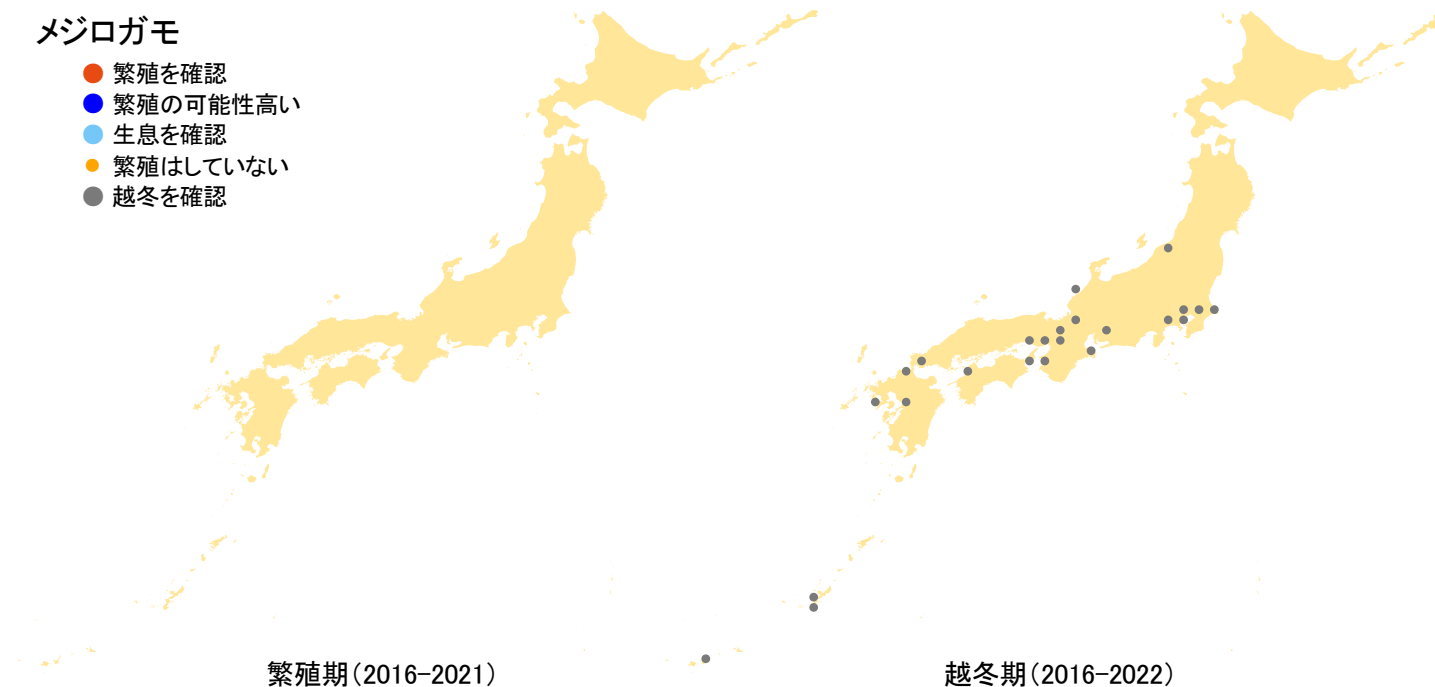

メジロガモ

- 繁殖を確認
- 繁殖の可能性高い
- 生息を確認
- 繁殖はしていない
- 越冬を確認

さえずりナビ・生態図鑑を見る: <https://www.bird-research.jp/1/bbarep/mejirogamo.html>

繁殖期の分布変化を見る: —

越冬期の分布変化を見る: <https://www.bird-atlas.jp/hikaku/win/mejirogamo.jpg>