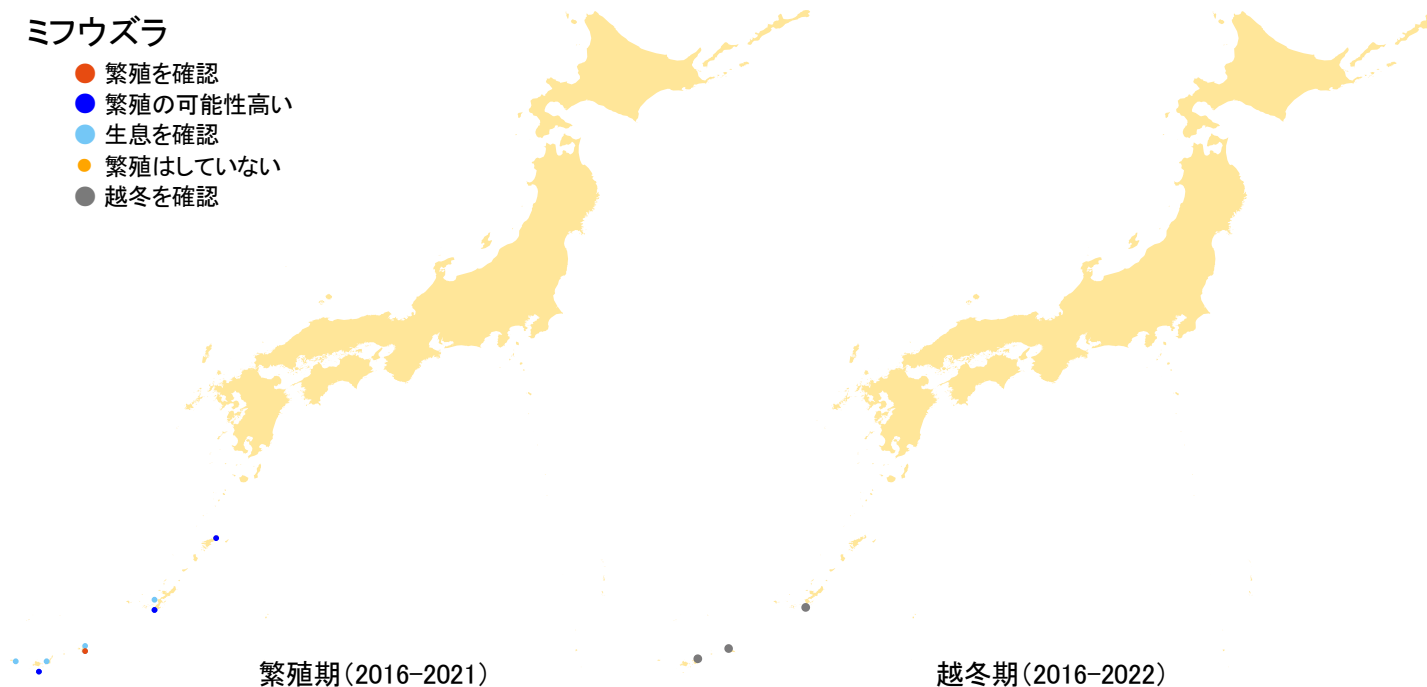

## ミフウズラ

- 繁殖を確認
- 繁殖の可能性高い
- 生息を確認
- 繁殖はしていない
- 越冬を確認

さえずりナビ・生態図鑑を見る: <https://www.bird-research.jp/1/bbarep/mifuuzura.html>

繁殖期の分布変化を見る: <https://www.bird-atlas.jp/hikaku/bre/mifuuzura.jpg>

越冬期の分布変化を見る: <https://www.bird-atlas.jp/hikaku/win/mifuuzura.jpg>