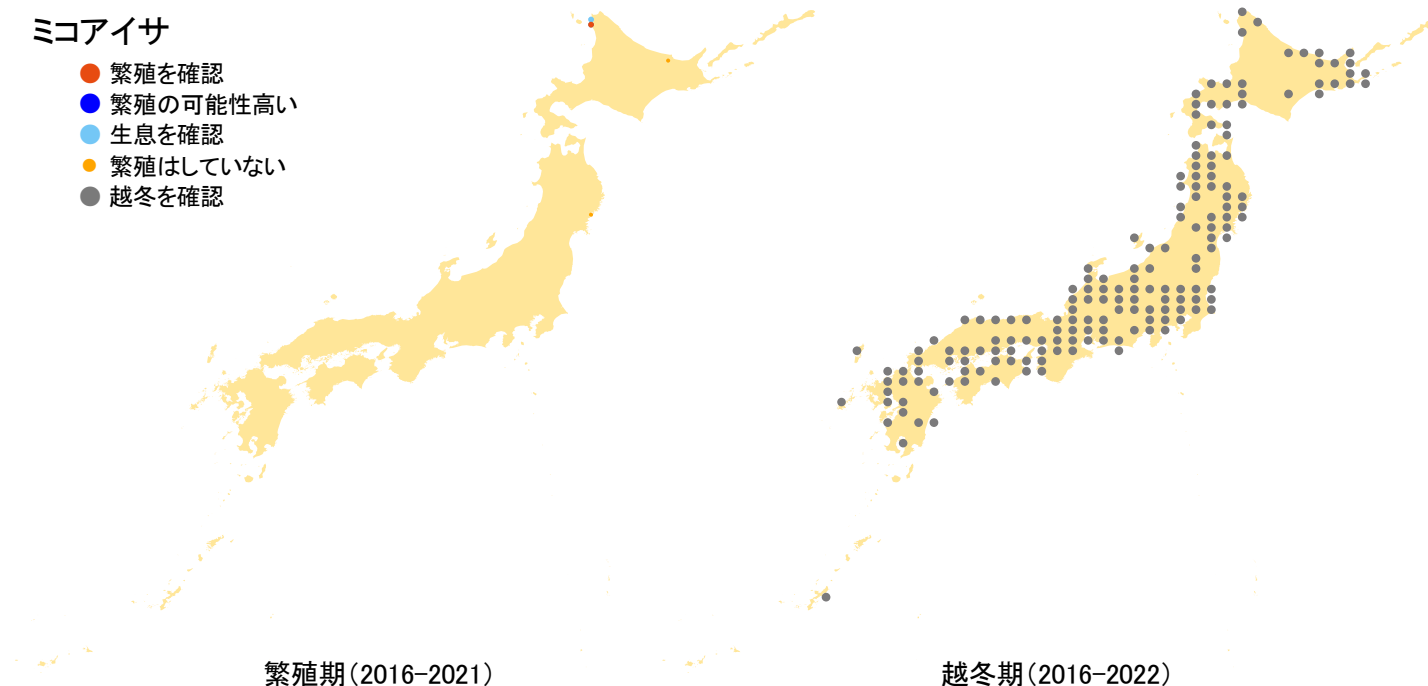

ミコアイサ

- 繁殖を確認
- 繁殖の可能性高い
- 生息を確認
- 繁殖はしていない
- 越冬を確認

さえずりナビ・生態図鑑を見る: <https://www.bird-research.jp/1/bbarep/mikoaisa.html>

繁殖期の分布変化を見る: <https://www.bird-atlas.jp/hikaku/bre/mikoaisa.jpg>

越冬期の分布変化を見る: <https://www.bird-atlas.jp/hikaku/win/mikoaisa.jpg>