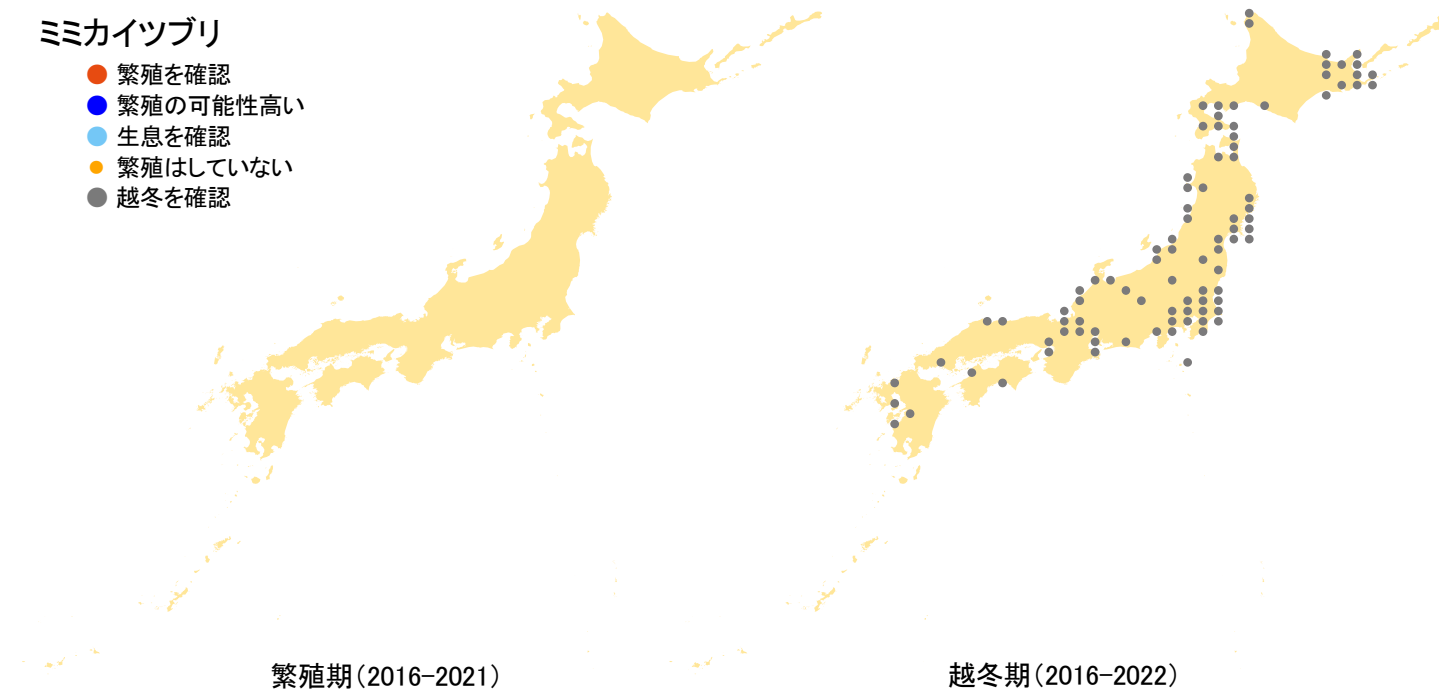

ミミカイツブリ

- 繁殖を確認
- 繁殖の可能性高い
- 生息を確認
- 繁殖はしていない
- 越冬を確認

さえざりナビ・生態図鑑を見る: <https://www.bird-research.jp/1/bbarep/mimi.html>

繁殖期の分布変化を見る: —

越冬期の分布変化を見る: <https://www.bird-atlas.jp/hikaku/win/mimikaitsuburi.jpg>