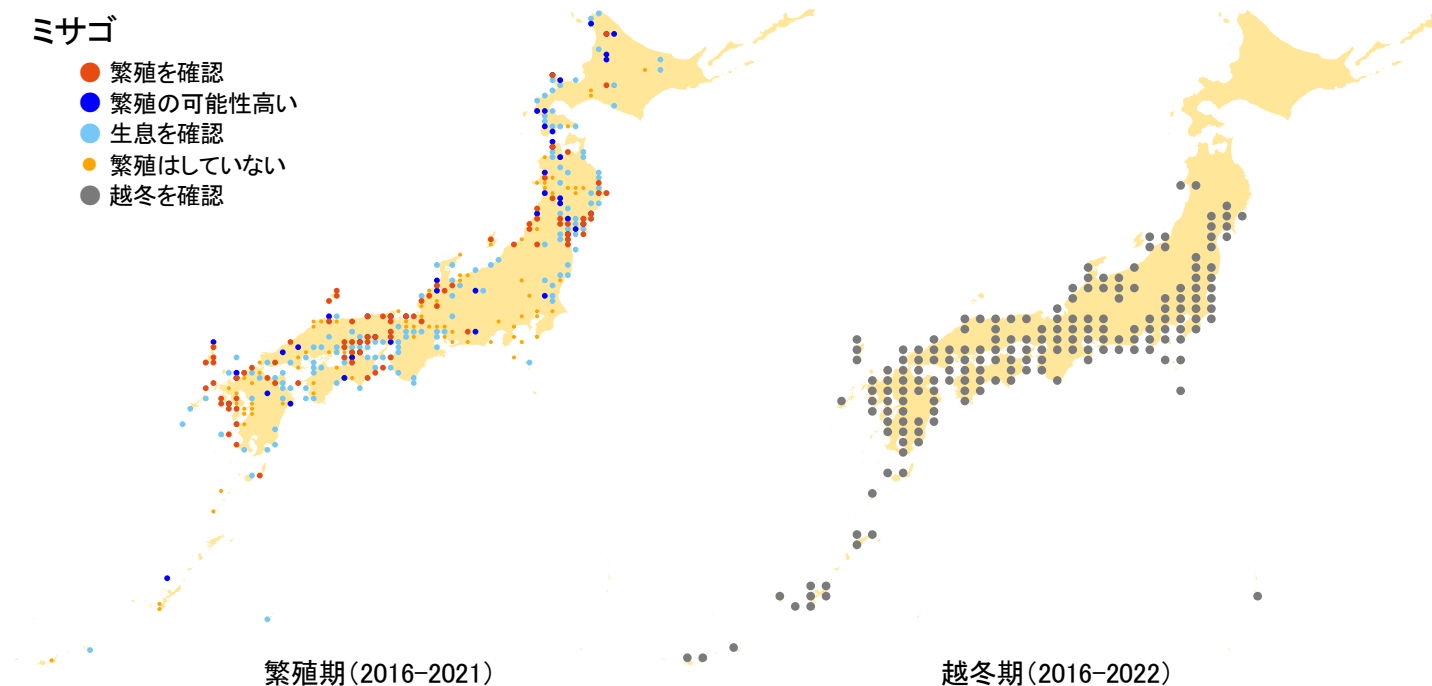

ミサゴ

- 繁殖を確認
- 繁殖の可能性高い
- 生息を確認
- 繁殖はしていない
- 越冬を確認

さえずりナビ・生態図鑑を見る: <https://www.bird-research.jp/1/bbarep/misago.html>

繁殖期の分布変化を見る: <https://www.bird-atlas.jp/hikaku/bre/misago.jpg>

越冬期の分布変化を見る: <https://www.bird-atlas.jp/hikaku/win/misago.jpg>