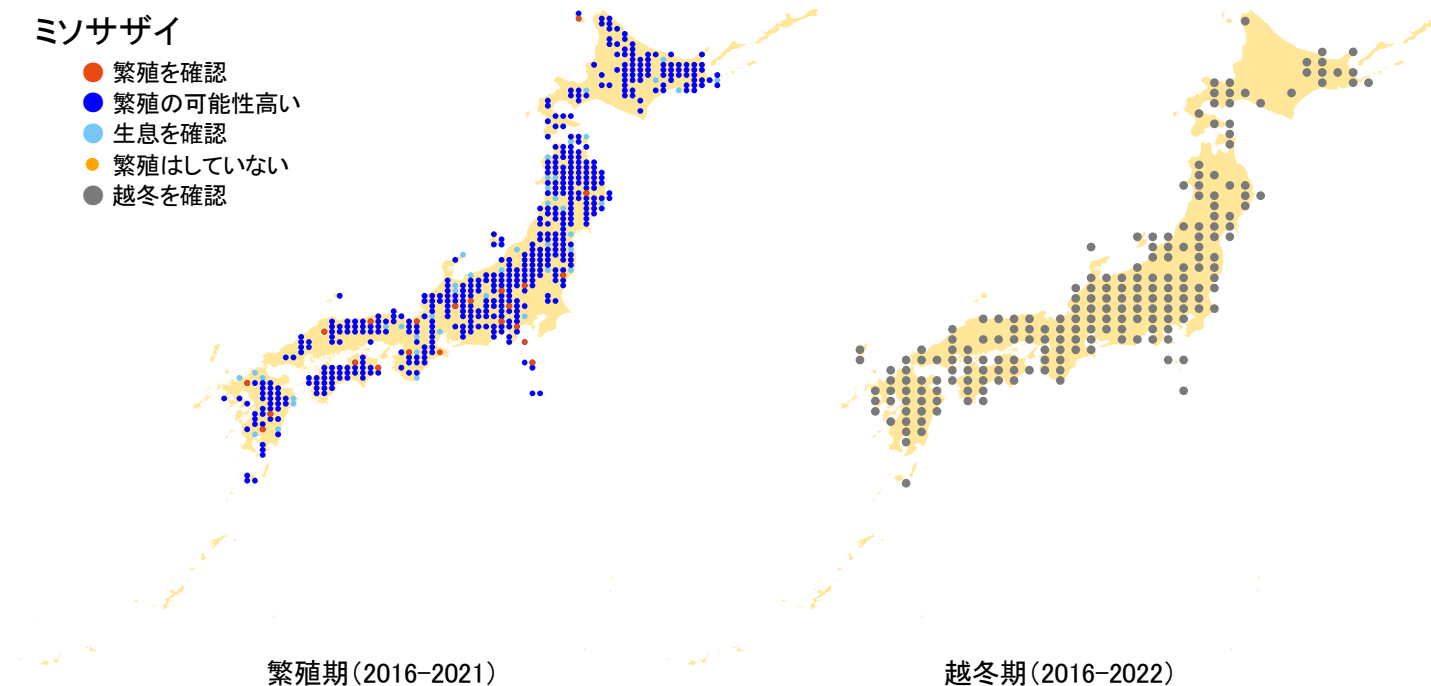

ミソサザイ

- 繁殖を確認
- 繁殖の可能性高い
- 生息を確認
- 繁殖はしていない
- 越冬を確認

さえずりナビ・生態図鑑を見る: <https://www.bird-research.jp/1/bbarep/misosazai.html>

繁殖期の分布変化を見る: <https://www.bird-atlas.jp/hikaku/bre/misosazai.jpg>

越冬期の分布変化を見る: <https://www.bird-atlas.jp/hikaku/win/misosazai.jpg>