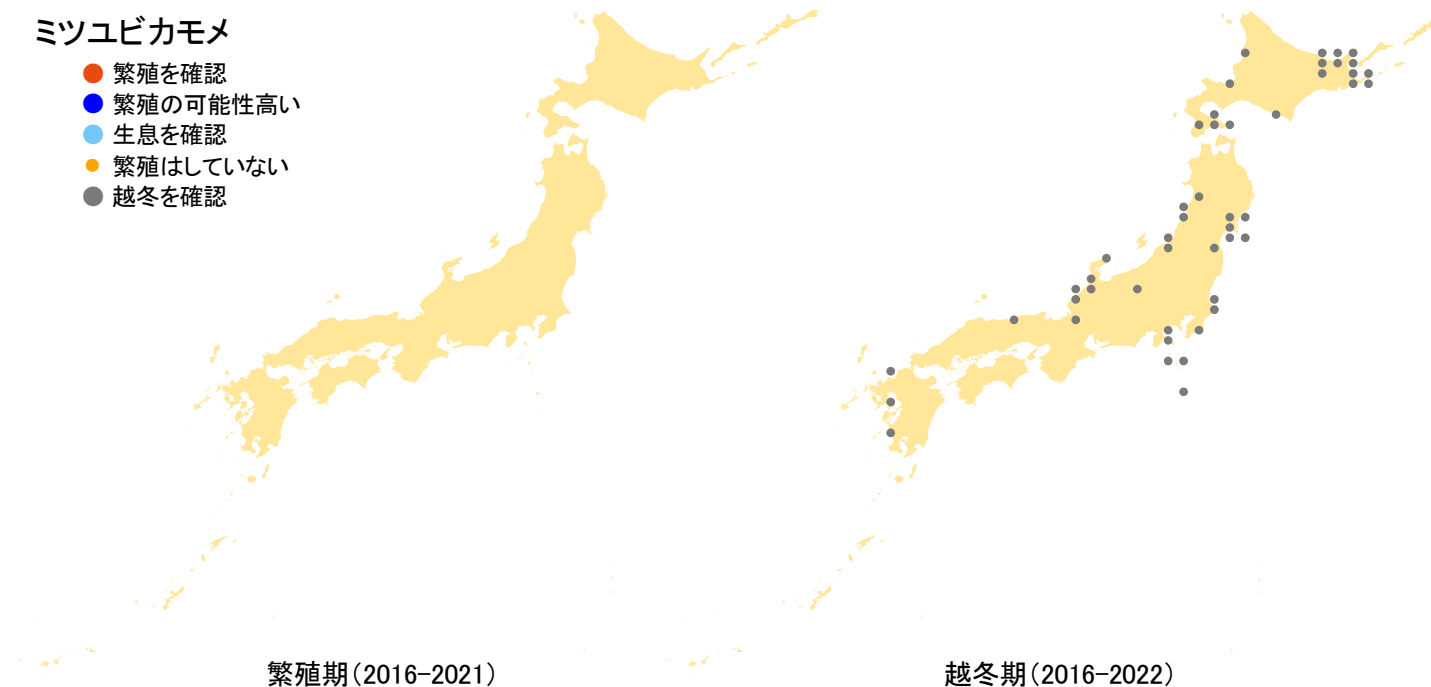

## ミツユビカモメ

- 繁殖を確認
- 繁殖の可能性高い
- 生息を確認
- 繁殖はしていない
- 越冬を確認

さえずりナビ・生態図鑑を見る: <https://www.bird-research.jp/1/bbarep/mitsuyubi.html>

繁殖期の分布変化を見る: —

越冬期の分布変化を見る: <https://www.bird-atlas.jp/hikaku/win/mitsuyubikamome.jpg>