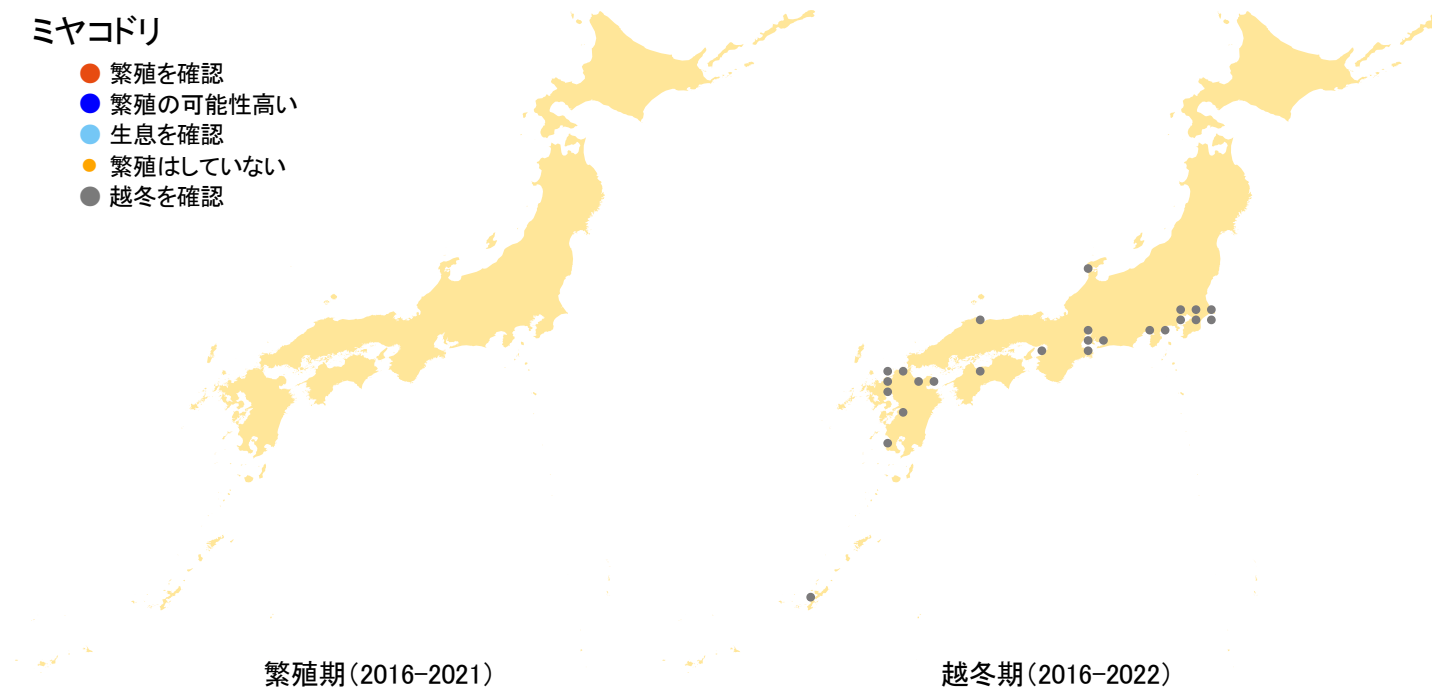

ミヤコドリ

- 繁殖を確認
- 繁殖の可能性高い
- 生息を確認
- 繁殖はしていない
- 越冬を確認

さえずりナビ・生態図鑑を見る: <https://www.bird-research.jp/1/bbarep/miyakodori.html>

繁殖期の分布変化を見る: —

越冬期の分布変化を見る: <https://www.bird-atlas.jp/hikaku/win/miyakodori.jpg>