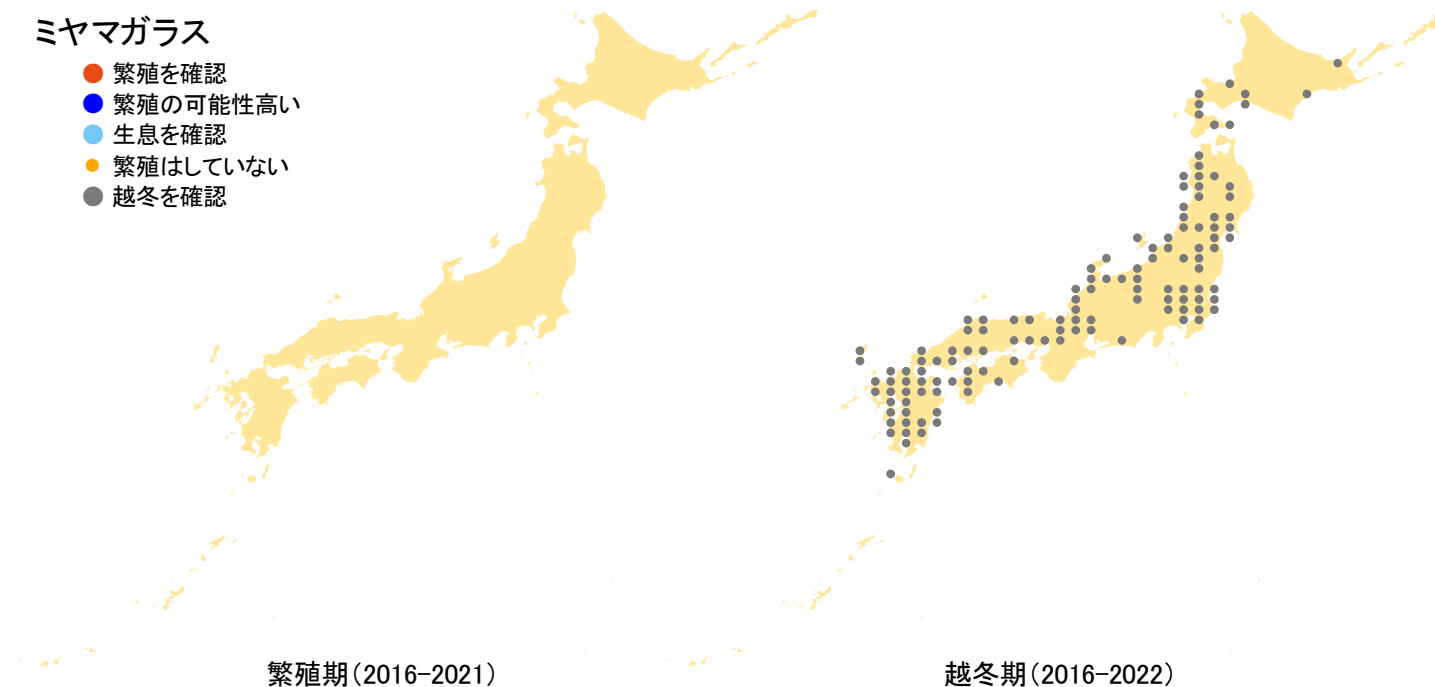

ミヤマガラス

- 繁殖を確認
- 繁殖の可能性高い
- 生息を確認
- 繁殖はしていない
- 越冬を確認

さえずりナビ・生態図鑑を見る: <https://www.bird-research.jp/1/bbarep/miyama.html>

繁殖期の分布変化を見る: —

越冬期の分布変化を見る: <https://www.bird-atlas.jp/hikaku/win/miyamagarasu.jpg>