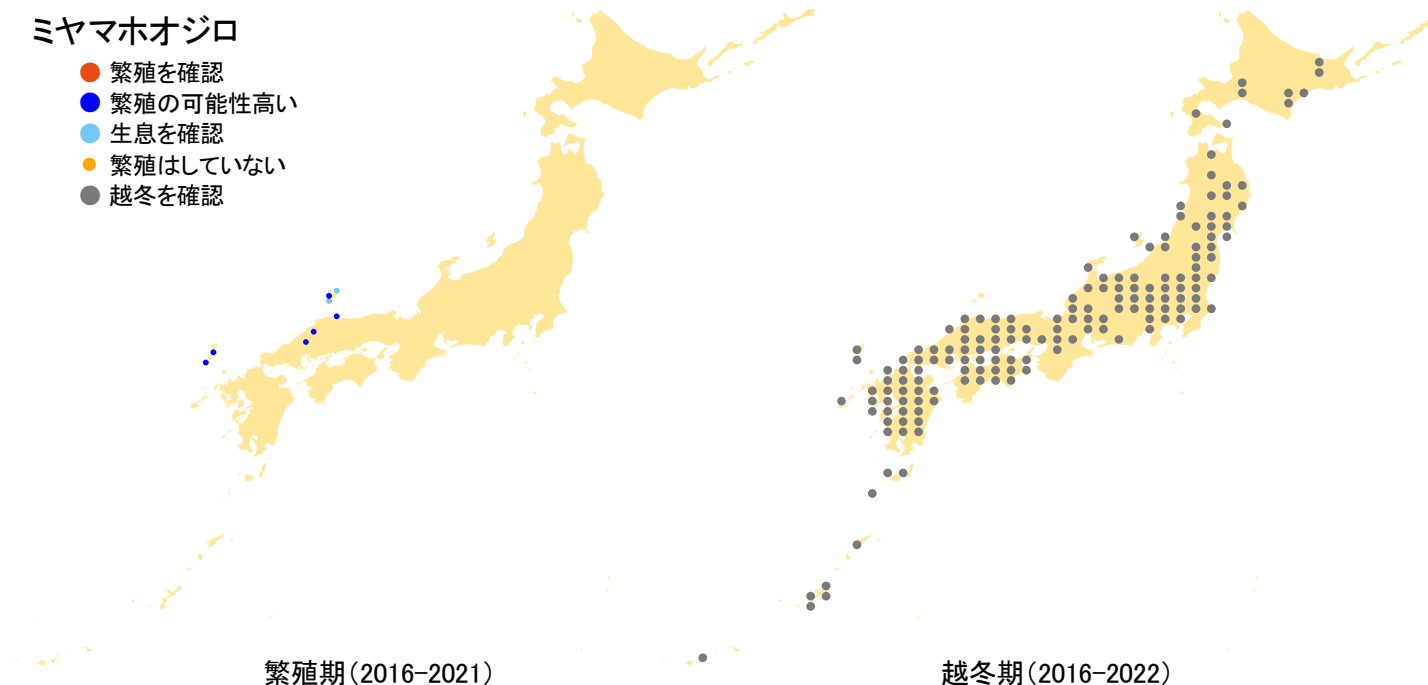

## ミヤマホオジロ

- 繁殖を確認
- 繁殖の可能性高い
- 生息を確認
- 繁殖はしていない
- 越冬を確認

繁殖期(2016-2021)

越冬期(2016-2022)

さえずりナビ・生態図鑑を見る: <https://www.bird-research.jp/1/bbarep/miyamahojiro.html>

繁殖期の分布変化を見る: <https://www.bird-atlas.jp/hikaku/bre/miyamahojiro.jpg>

越冬期の分布変化を見る: <https://www.bird-atlas.jp/hikaku/win/miyamahojiro.jpg>