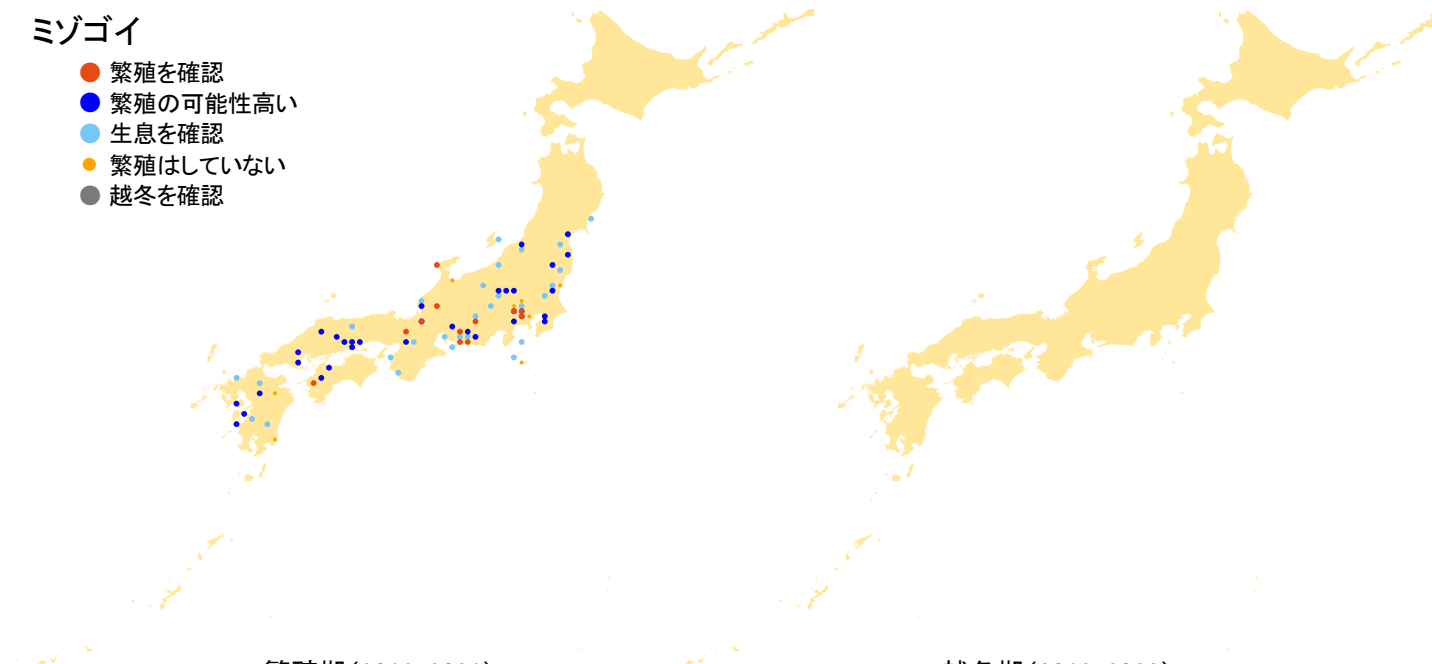

ミゾゴイ

- 繁殖を確認
- 繁殖の可能性高い
- 生息を確認
- 繁殖はしていない
- 越冬を確認

繁殖期(2016-2021)

越冬期(2016-2022)

さえずりナビ・生態図鑑を見る: <https://www.bird-research.jp/1/bbarep/mizogoi.html>

繁殖期の分布変化を見る: <https://www.bird-atlas.jp/hikaku/bre/mizogoi.jpg>

越冬期の分布変化を見る: —