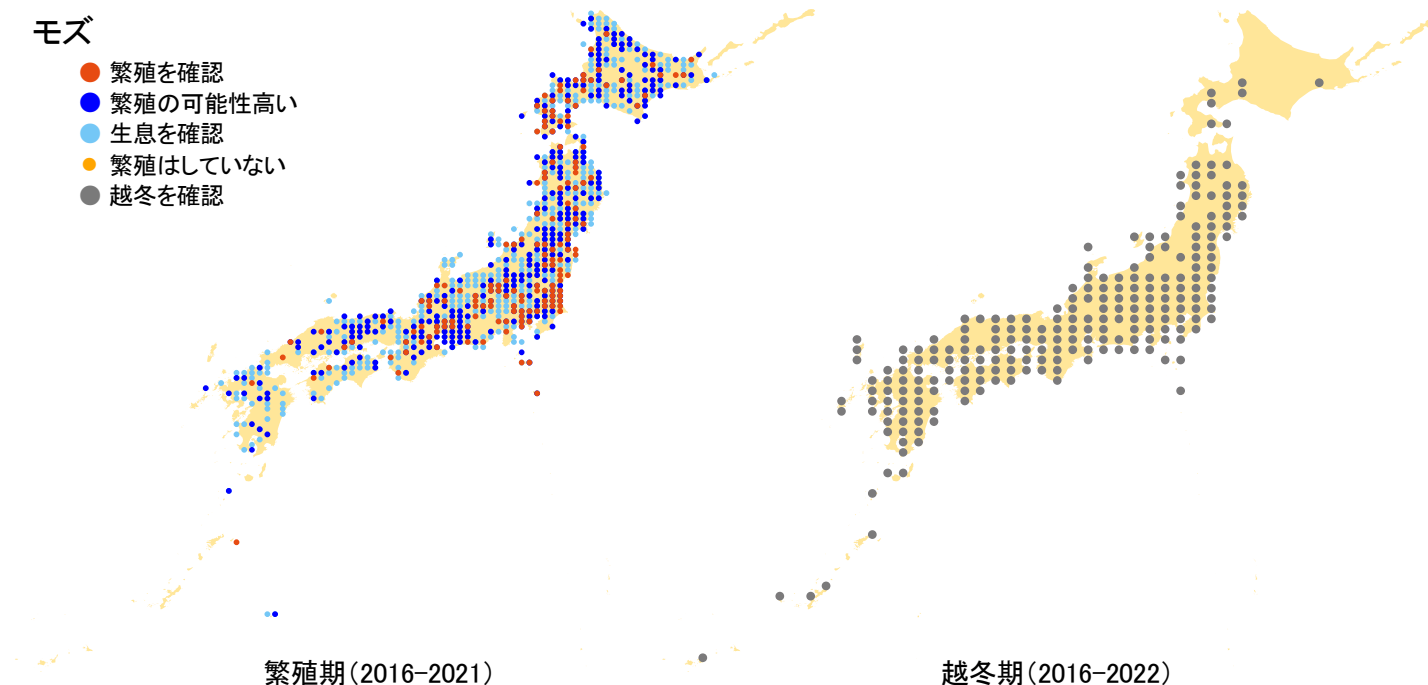

モズ

- 繁殖を確認
- 繁殖の可能性高い
- 生息を確認
- 繁殖はしていない
- 越冬を確認

さえずりナビ・生態図鑑を見る: <https://www.bird-research.jp/1/bbarep/mozu.html>

繁殖期の分布変化を見る: <https://www.bird-atlas.jp/hikaku/bre/mozu.jpg>

越冬期の分布変化を見る: <https://www.bird-atlas.jp/hikaku/win/mozu.jpg>