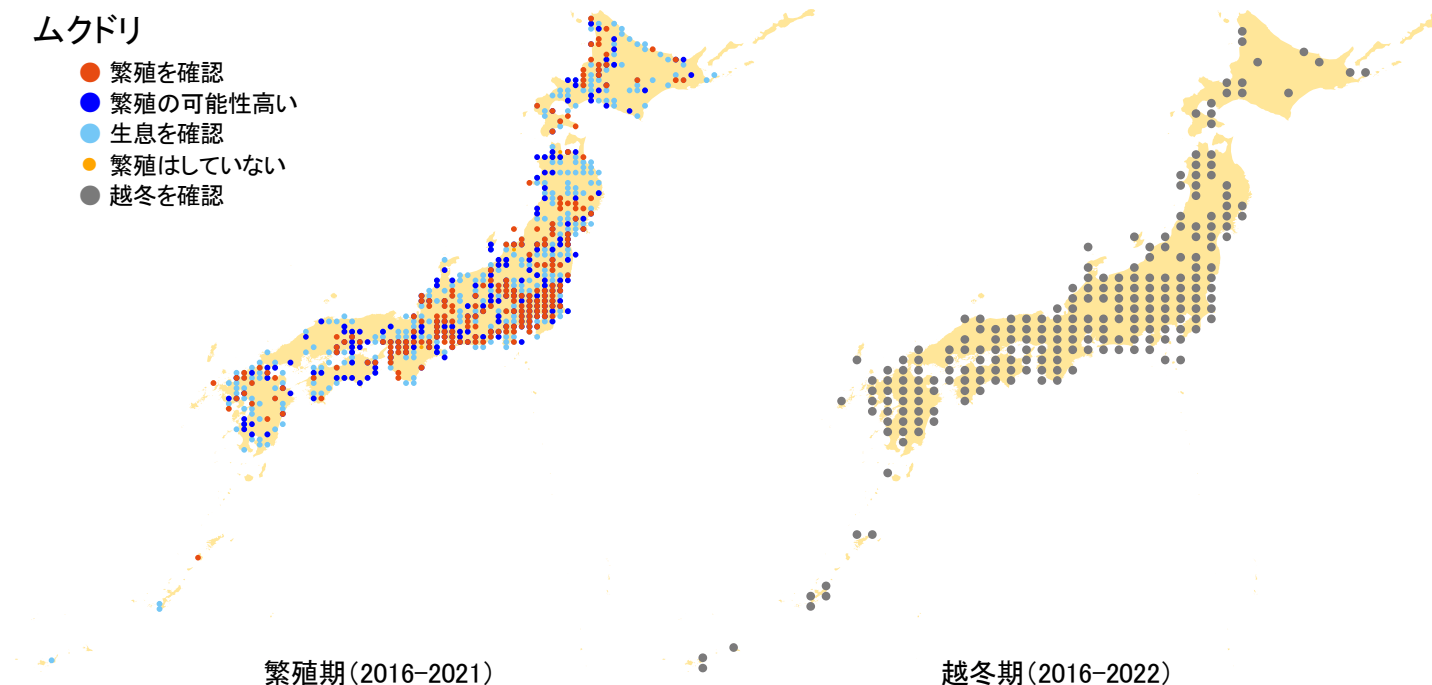

ムクドリ

- 繁殖を確認
- 繁殖の可能性高い
- 生息を確認
- 繁殖はしていない
- 越冬を確認

さえずりナビ・生態図鑑を見る: <https://www.bird-research.jp/1/bbarep/mukudori.html>

繁殖期の分布変化を見る: <https://www.bird-atlas.jp/hikaku/bre/mukudori.jpg>

越冬期の分布変化を見る: <https://www.bird-atlas.jp/hikaku/win/mukudori.jpg>