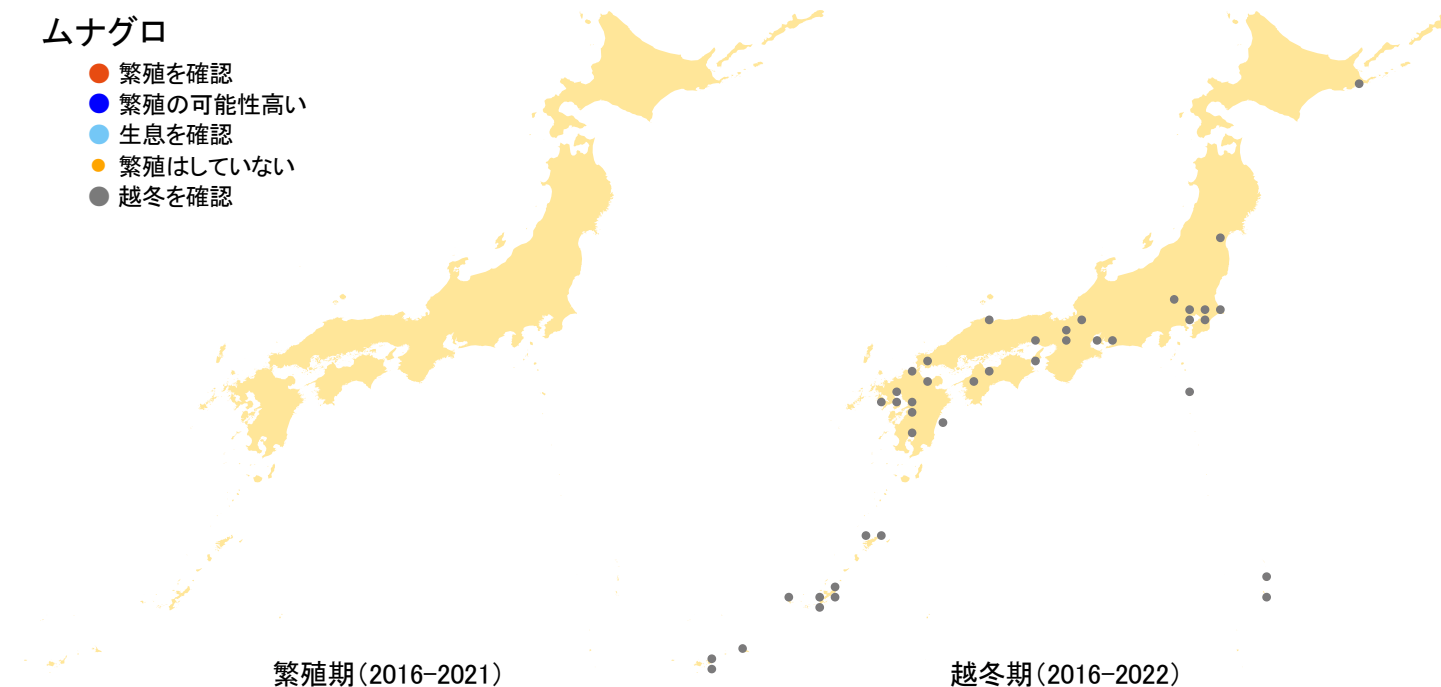

ムナグロ

- 繁殖を確認
- 繁殖の可能性高い
- 生息を確認
- 繁殖はしていない
- 越冬を確認

さえずりナビ・生態図鑑を見る: <https://www.bird-research.jp/1/bbarep/munaguro.html>

繁殖期の分布変化を見る: —

越冬期の分布変化を見る: <https://www.bird-atlas.jp/hikaku/win/munaguro.jpg>