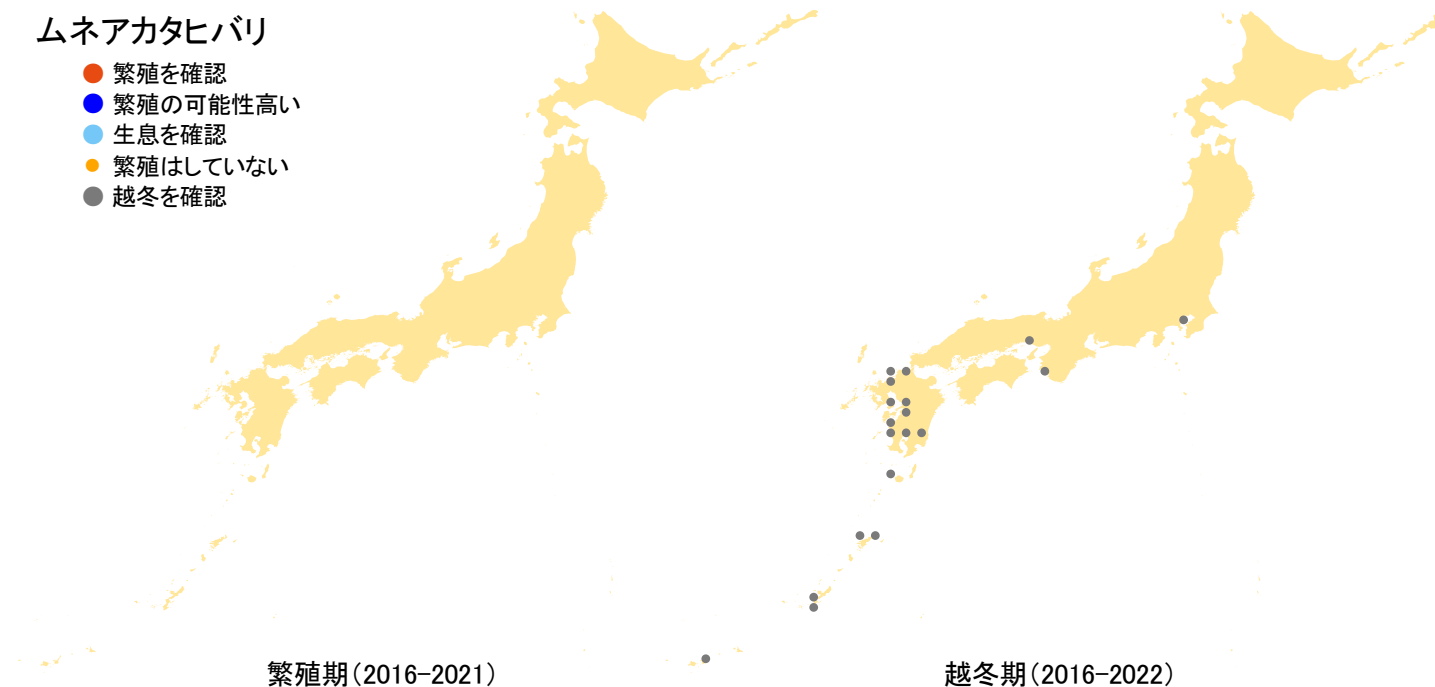

## ムネアカタヒバリ

- 繁殖を確認
- 繁殖の可能性高い
- 生息を確認
- 繁殖はしていない
- 越冬を確認

さえずりナビ・生態図鑑を見る: <https://www.bird-research.jp/1/bbarep/muneakatahi.html>

繁殖期の分布変化を見る: —

越冬期の分布変化を見る: <https://www.bird-atlas.jp/hikaku/win/muneakatahibari.jpg>