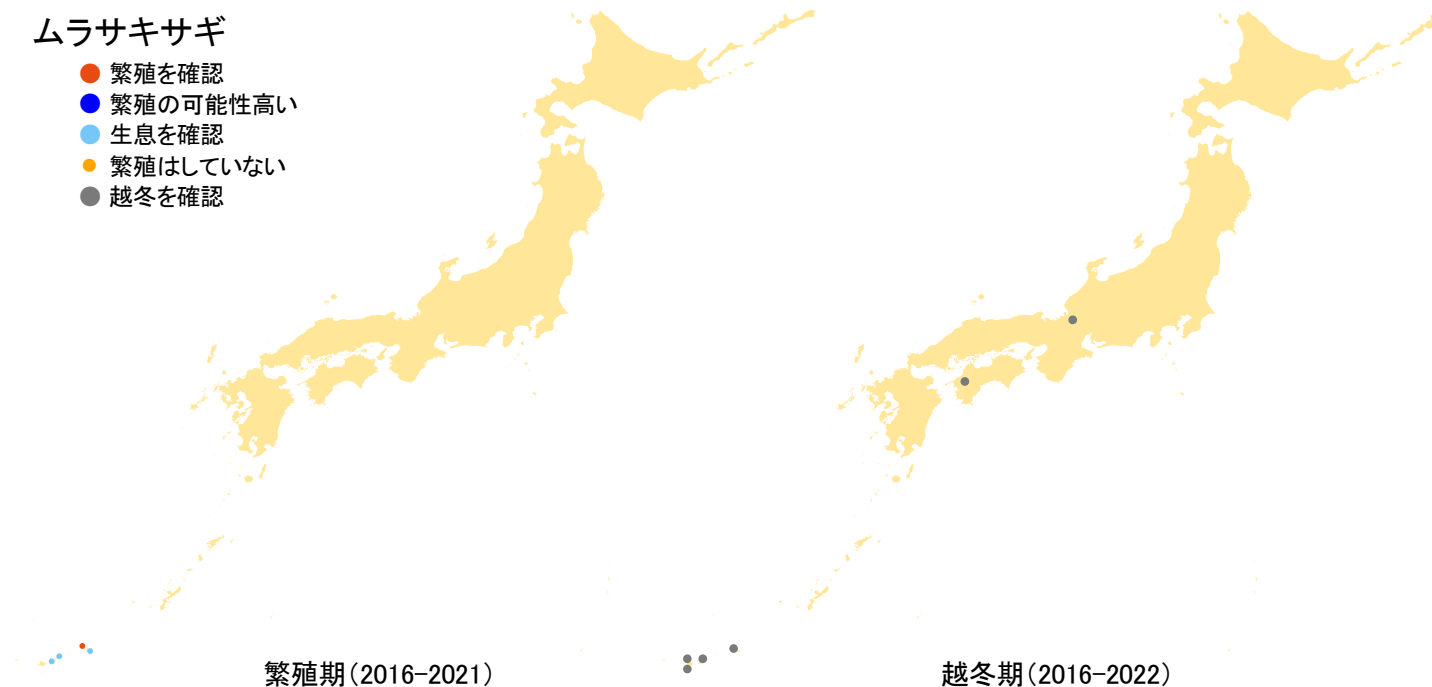

## ムラサキサギ

- 繁殖を確認
- 繁殖の可能性高い
- 生息を確認
- 繁殖はしていない
- 越冬を確認

さえずりナビ・生態図鑑を見る: <https://www.bird-research.jp/1/bbarep/murasakisagi.html>

繁殖期の分布変化を見る: <https://www.bird-atlas.jp/hikaku/bre/murasakisagi.jpg>

越冬期の分布変化を見る: <https://www.bird-atlas.jp/hikaku/win/murasakisagi.jpg>