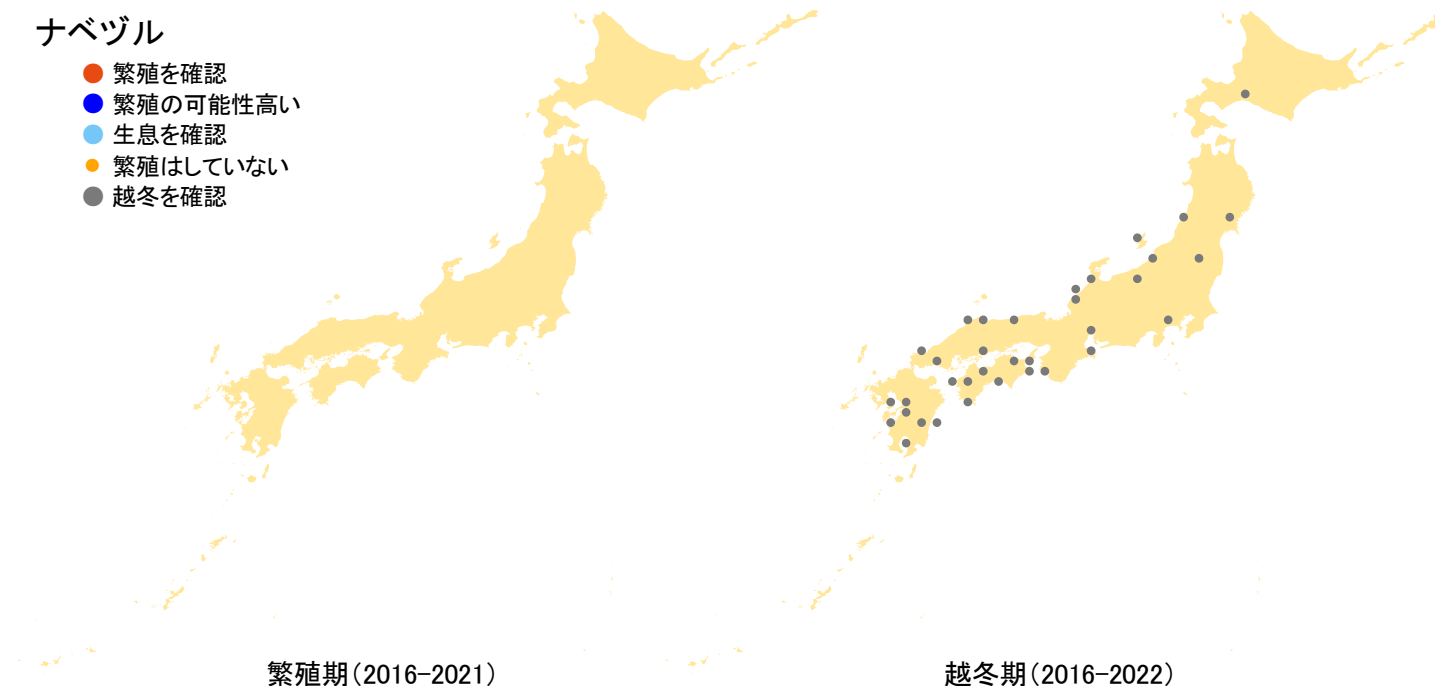

ナベヅル

- 繁殖を確認
- 繁殖の可能性高い
- 生息を確認
- 繁殖はしていない
- 越冬を確認

さえずりナビ・生態図鑑を見る: <https://www.bird-research.jp/1/bbarep/nabe.html>

繁殖期の分布変化を見る: —

越冬期の分布変化を見る: <https://www.bird-atlas.jp/hikaku/win/nabezuru.jpg>