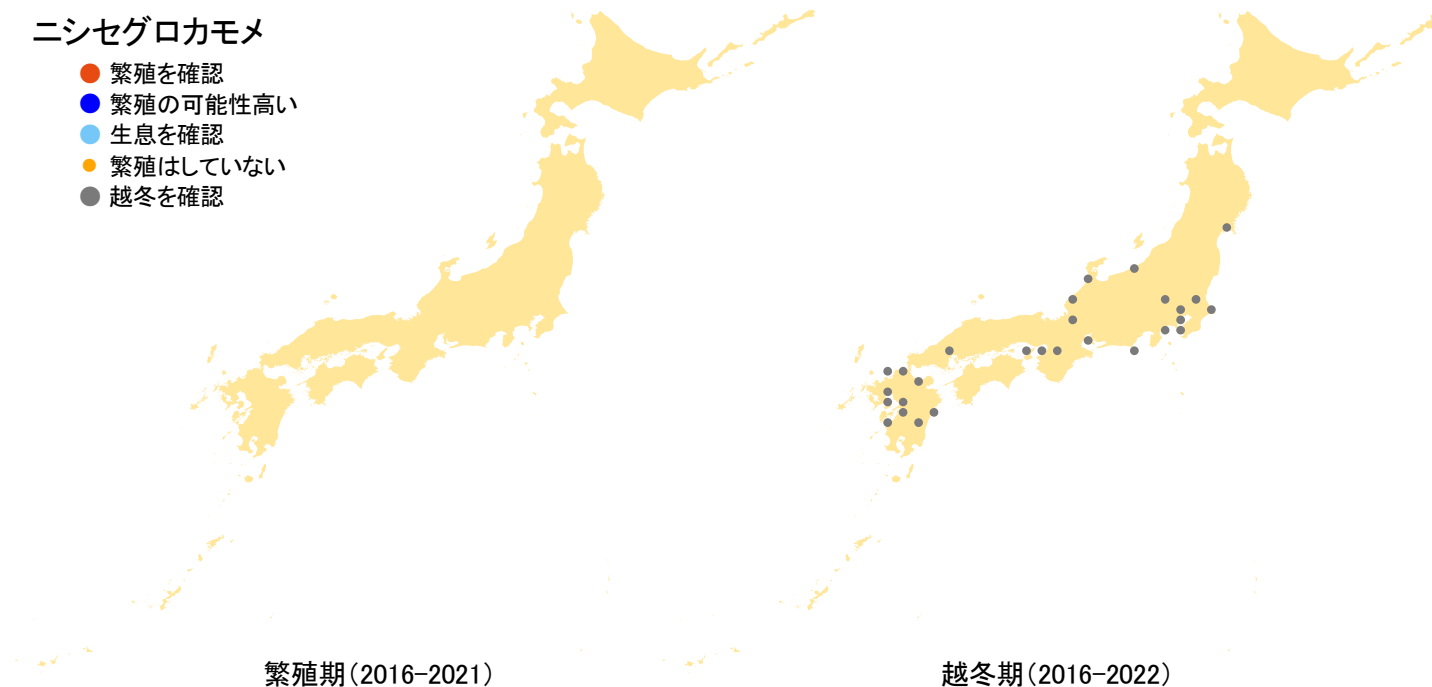

ニシセグロカモメ

- 繁殖を確認
- 繁殖の可能性高い
- 生息を確認
- 繁殖はしていない
- 越冬を確認

さえずりナビ・生態図鑑を見る: <https://www.bird-research.jp/1/bbarep/nishiseguro.html>

繁殖期の分布変化を見る: —

越冬期の分布変化を見る: <https://www.bird-atlas.jp/hikaku/win/nishisegurokamome.jpg>