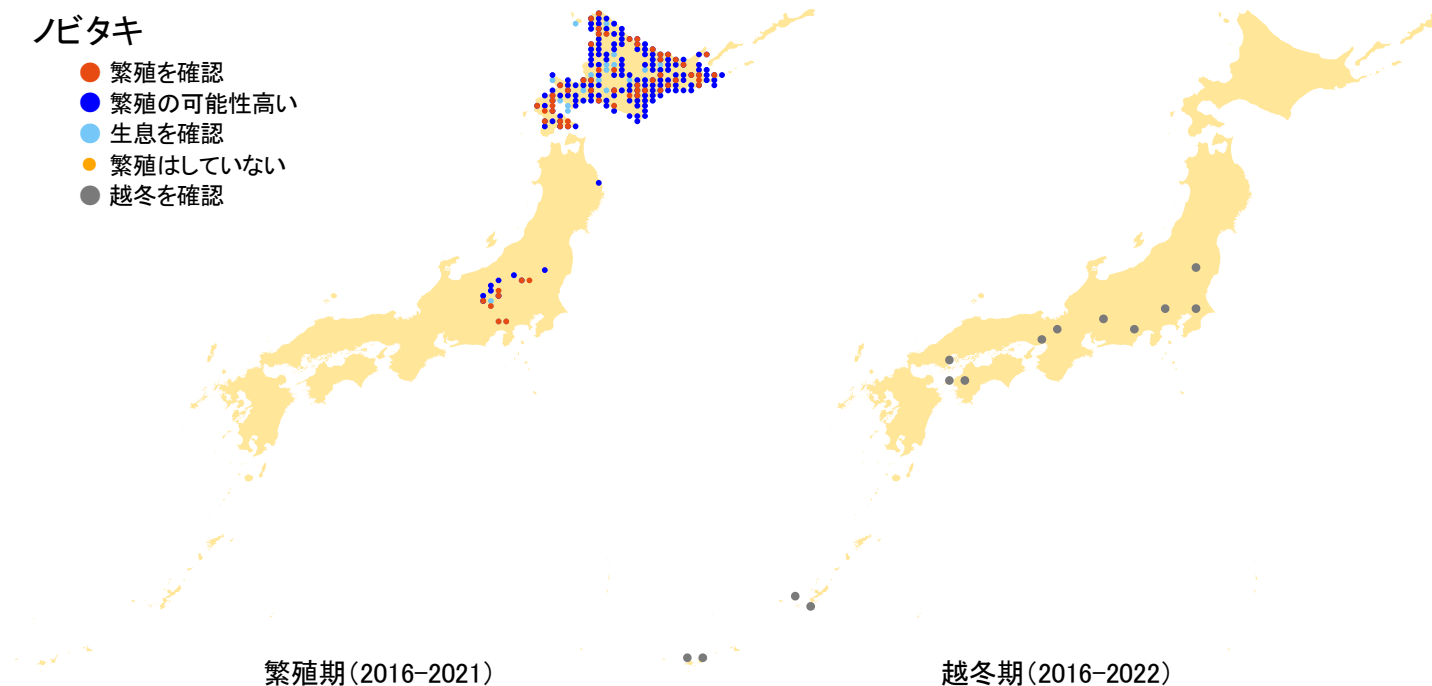

## ノビタキ

- 繁殖を確認
- 繁殖の可能性高い
- 生息を確認
- 繁殖はしていない
- 越冬を確認

さえずりナビ・生態図鑑を見る: <https://www.bird-research.jp/1/bbarep/nobitaki.html>

繁殖期の分布変化を見る: <https://www.bird-atlas.jp/hikaku/bre/nobitaki.jpg>

越冬期の分布変化を見る: <https://www.bird-atlas.jp/hikaku/win/nobitaki.jpg>