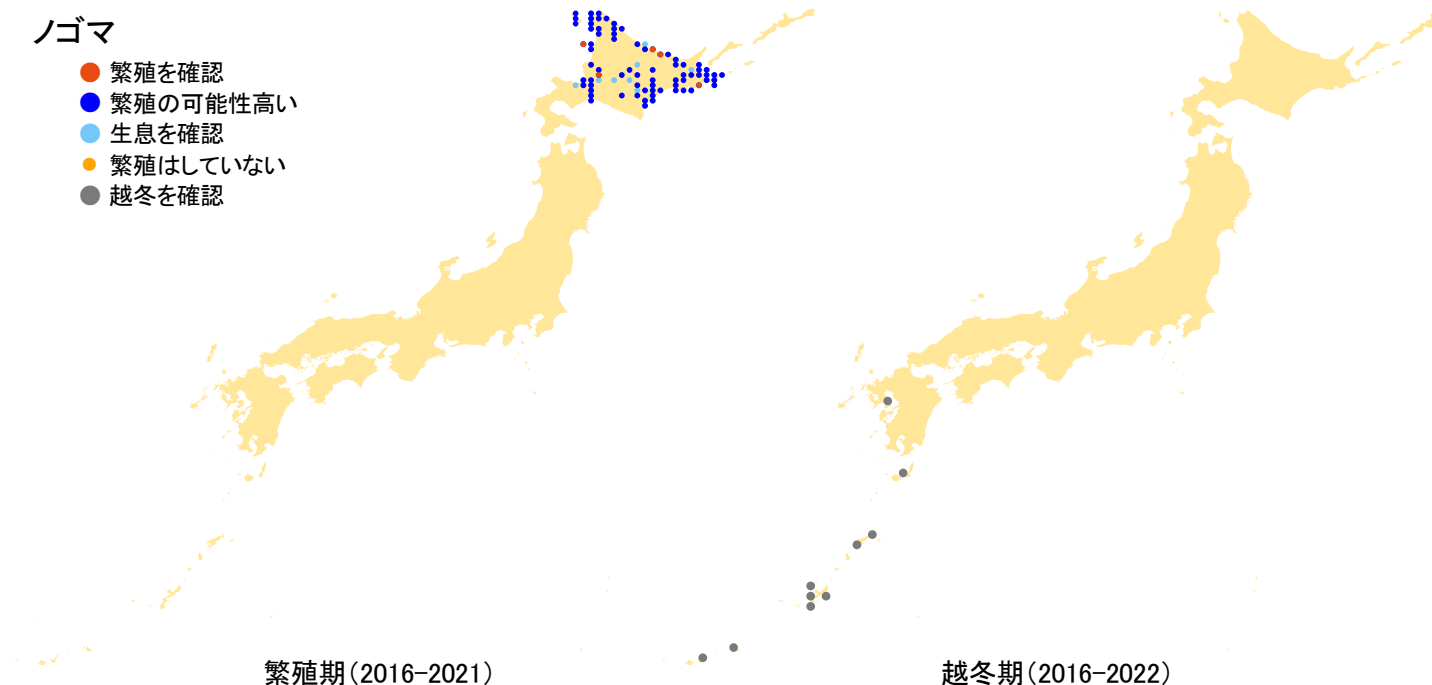

ノゴマ

- 繁殖を確認
- 繁殖の可能性高い
- 生息を確認
- 繁殖はしていない
- 越冬を確認

さえずりナビ・生態図鑑を見る: <https://www.bird-research.jp/1/bbarep/nogoma.html>

繁殖期の分布変化を見る: <https://www.bird-atlas.jp/hikaku/bre/nogoma.jpg>

越冬期の分布変化を見る: <https://www.bird-atlas.jp/hikaku/win/nogoma.jpg>