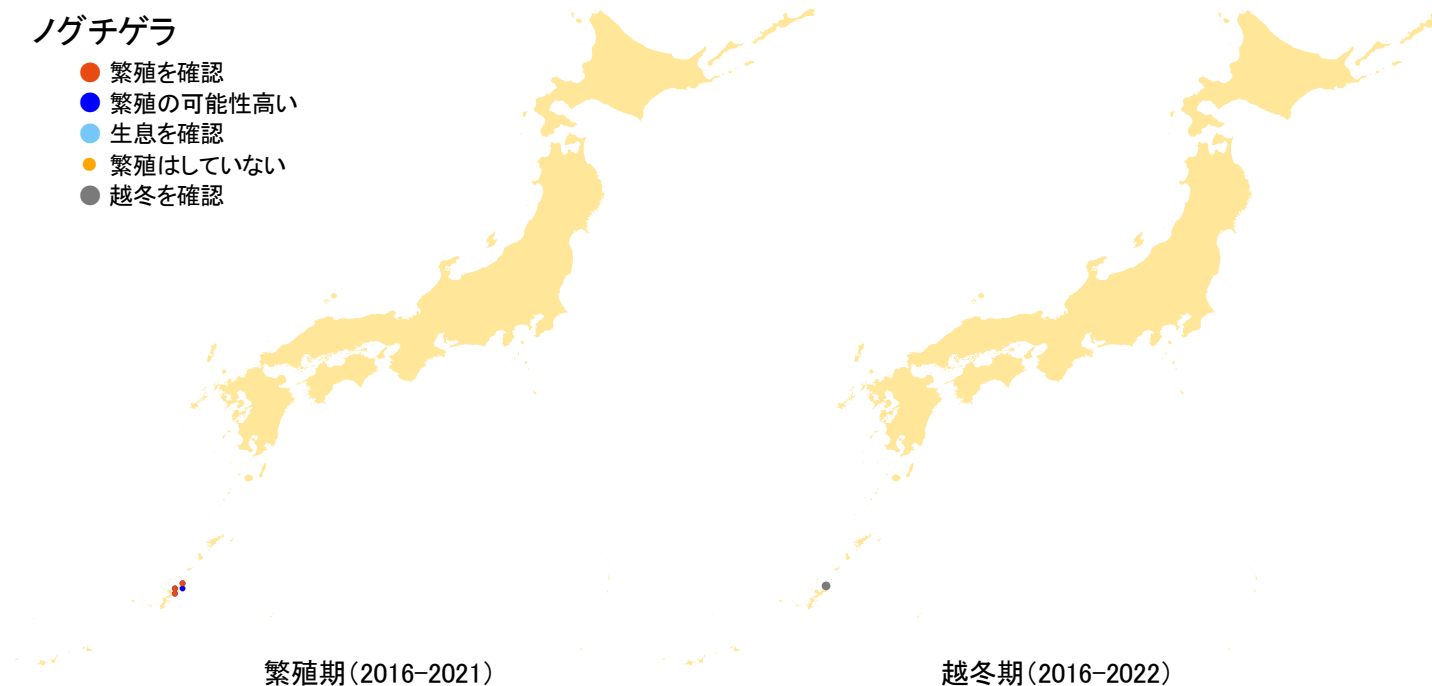

## ノグチゲラ

- 繁殖を確認
- 繁殖の可能性高い
- 生息を確認
- 繁殖はしていない
- 越冬を確認

さえずりナビ・生態図鑑を見る: <https://www.bird-research.jp/1/bbarep/noguchigera.html>

繁殖期の分布変化を見る: <https://www.bird-atlas.jp/hikaku/bre/noguchigera.jpg>

越冬期の分布変化を見る: <https://www.bird-atlas.jp/hikaku/win/noguchigera.jpg>