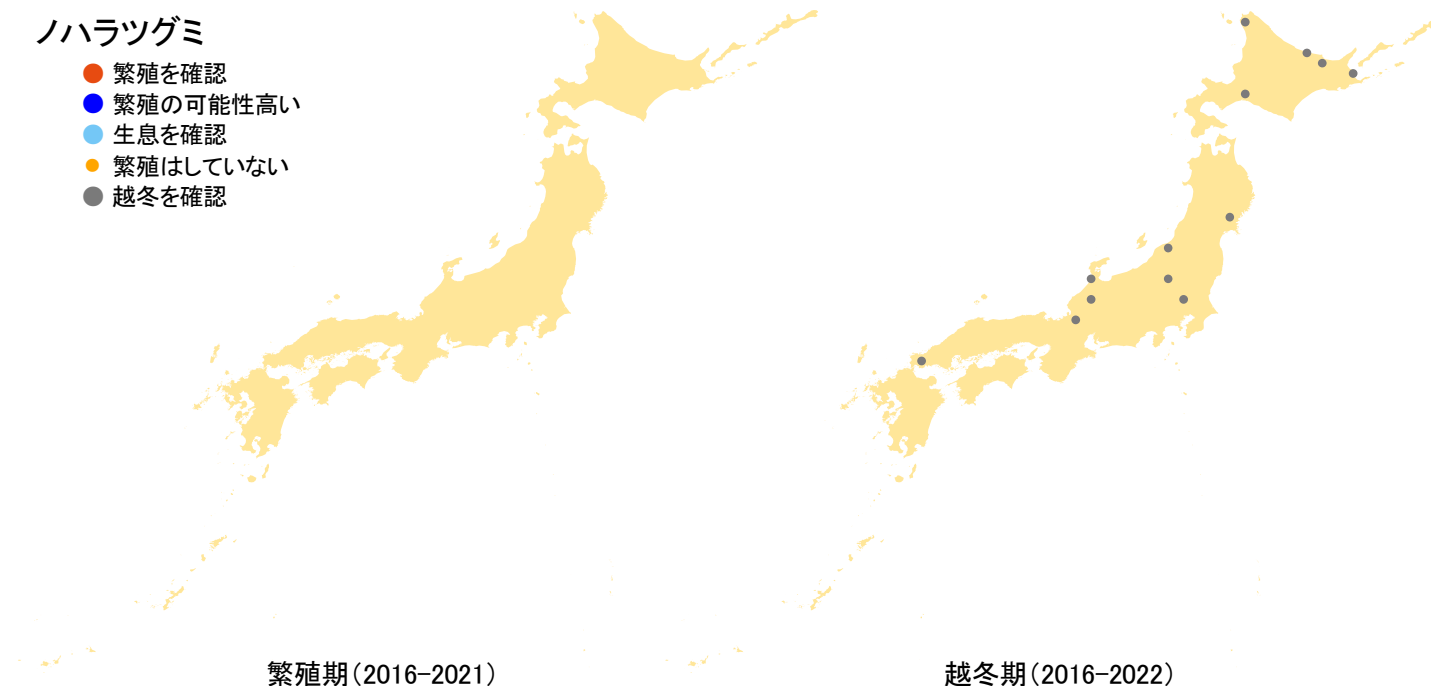

ノハラツグミ

- 繁殖を確認
- 繁殖の可能性高い
- 生息を確認
- 繁殖はしていない
- 越冬を確認

さえずりナビ・生態図鑑を見る: <https://www.bird-research.jp/1/bbarep/nohara.html>

繁殖期の分布変化を見る: —

越冬期の分布変化を見る: <https://www.bird-atlas.jp/hikaku/win/noharatsugumi.jpg>