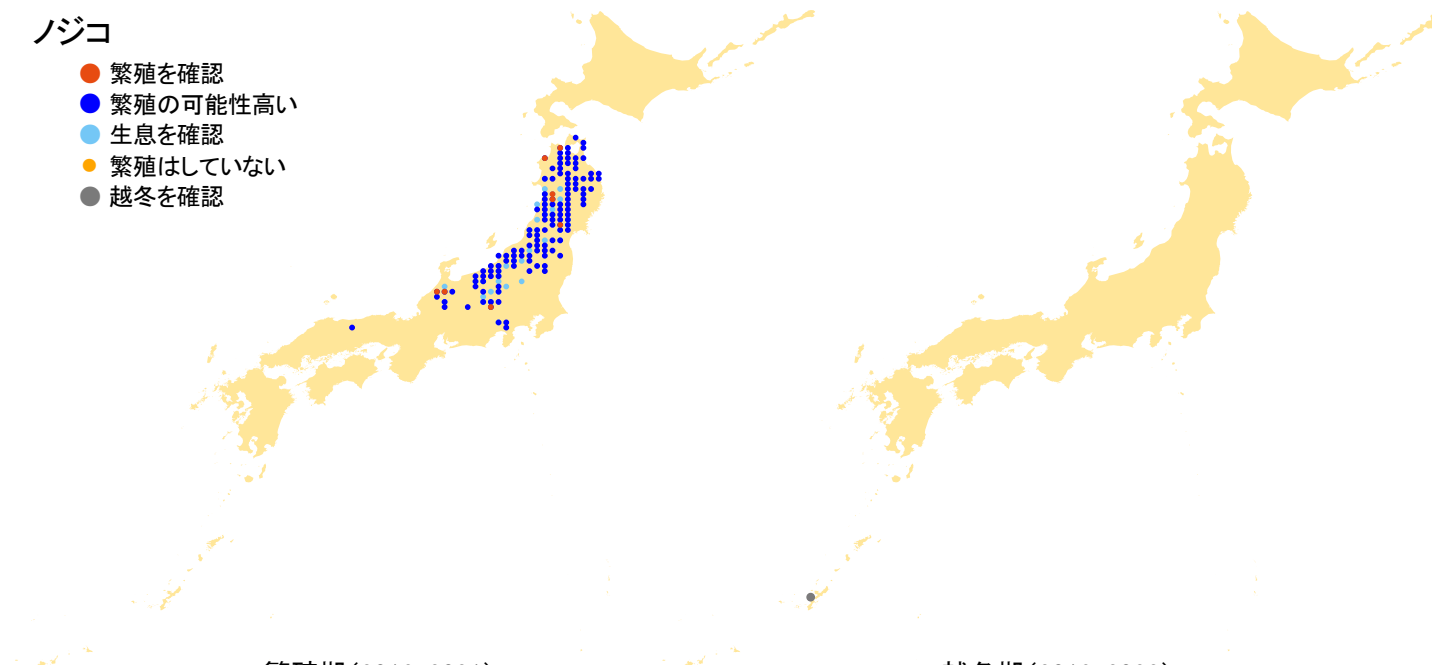

ノジコ

- 繁殖を確認
- 繁殖の可能性高い
- 生息を確認
- 繁殖はしていない
- 越冬を確認

繁殖期(2016-2021)

越冬期(2016-2022)

さえずりナビ・生態図鑑を見る: <https://www.bird-research.jp/1/bbarep/nojiko.html>

繁殖期の分布変化を見る: <https://www.bird-atlas.jp/hikaku/bre/nojiko.jpg>

越冬期の分布変化を見る: <https://www.bird-atlas.jp/hikaku/win/nojiko.jpg>