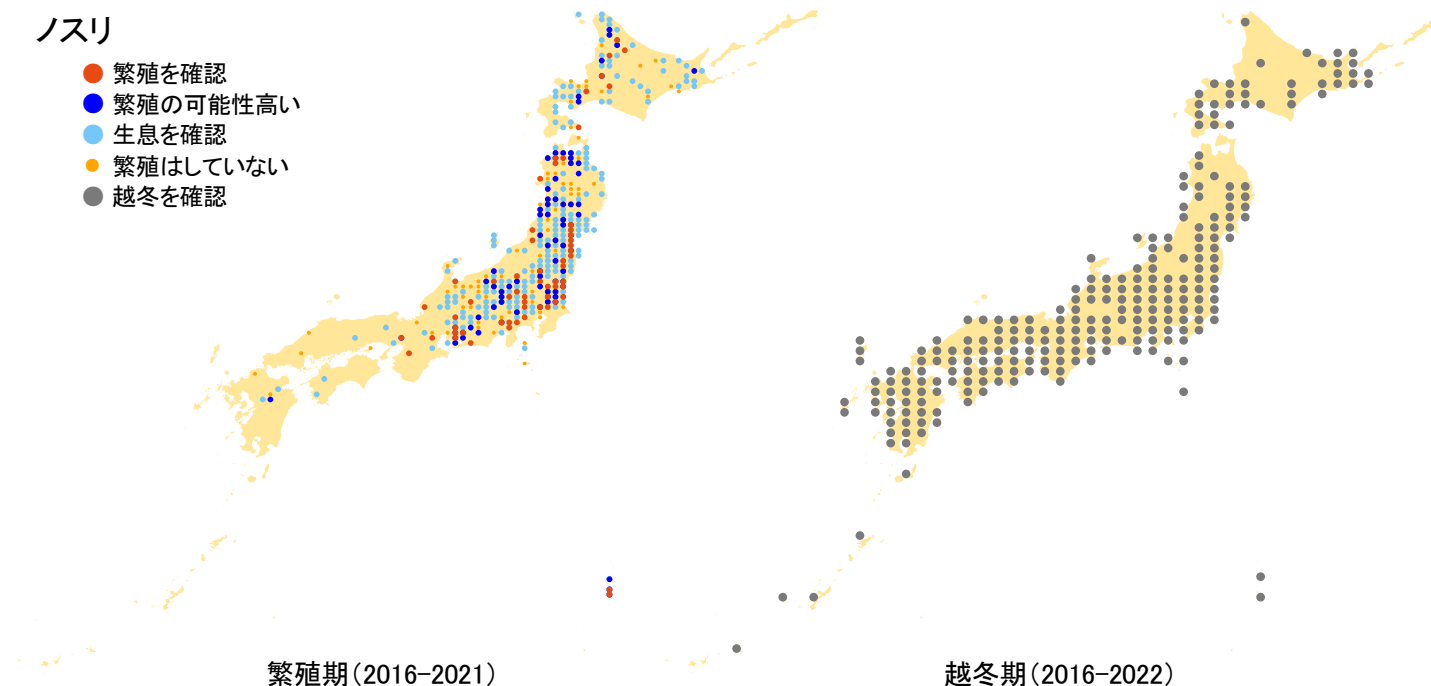

ノスリ

- 繁殖を確認
- 繁殖の可能性高い
- 生息を確認
- 繁殖はしていない
- 越冬を確認

さえずりナビ・生態図鑑を見る: <https://www.bird-research.jp/1/bbarep/nosuri.html>

繁殖期の分布変化を見る: <https://www.bird-atlas.jp/hikaku/bre/nosuri.jpg>

越冬期の分布変化を見る: <https://www.bird-atlas.jp/hikaku/win/nosuri.jpg>