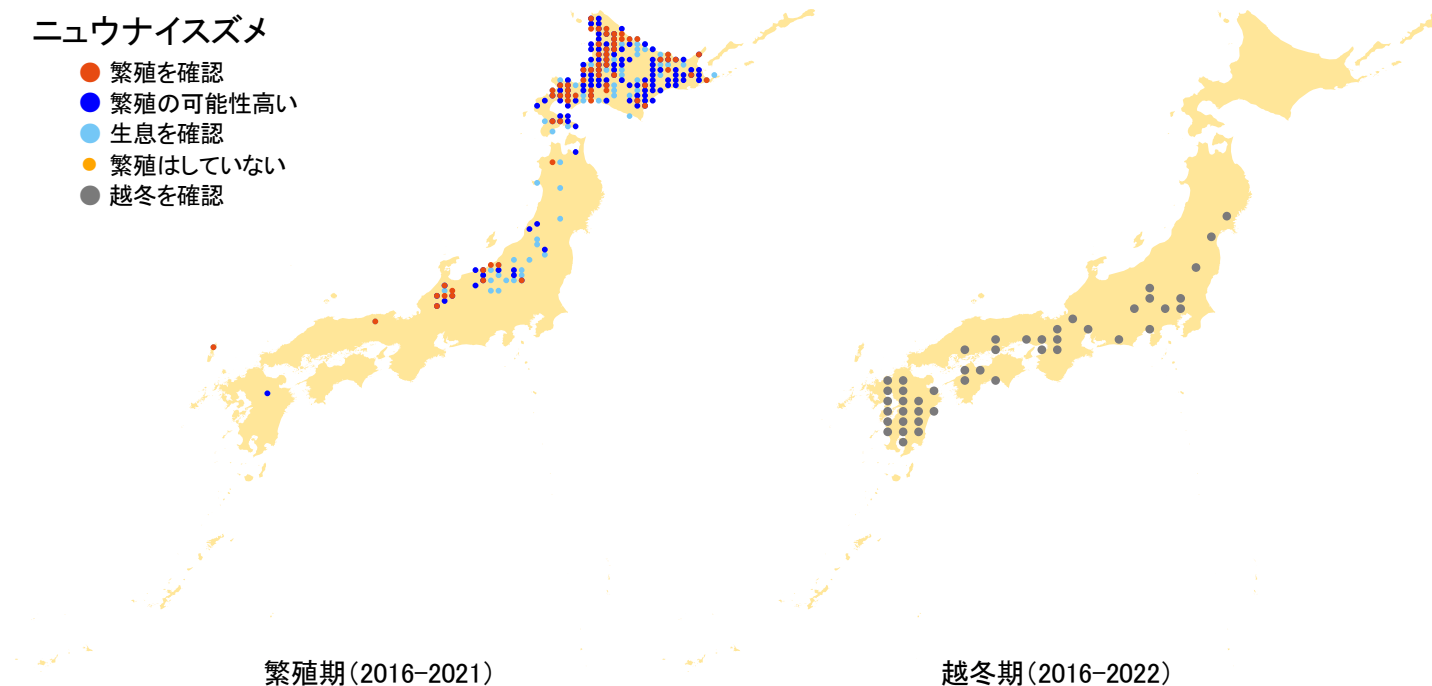

ニューナイスズメ

- 繁殖を確認
- 繁殖の可能性高い
- 生息を確認
- 繁殖はしていない
- 越冬を確認

さえずりナビ・生態図鑑を見る: <https://www.bird-research.jp/1/bbarep/nyunaisuzume.html>

繁殖期の分布変化を見る: <https://www.bird-atlas.jp/hikaku/bre/nyunaisuzume.jpg>

越冬期の分布変化を見る: <https://www.bird-atlas.jp/hikaku/win/nyunaisuzume.jpg>