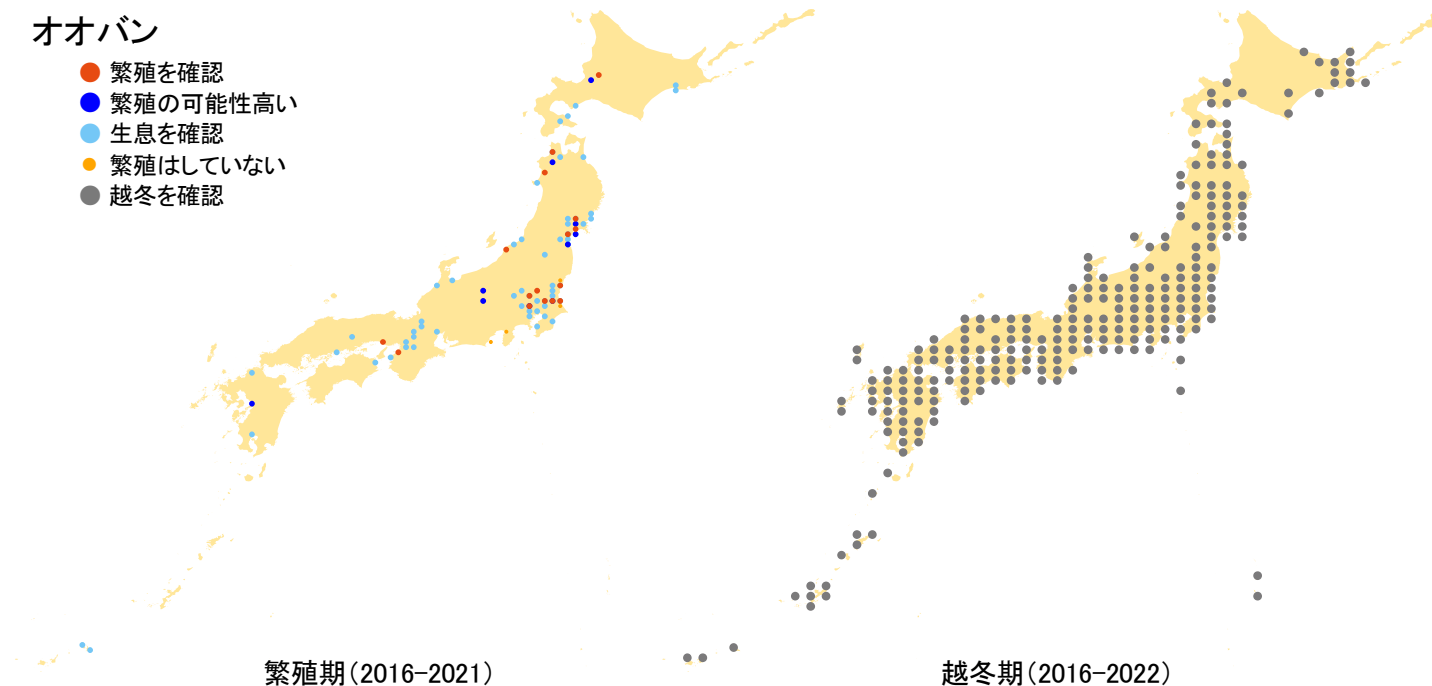

オオバン

- 繁殖を確認
- 繁殖の可能性高い
- 生息を確認
- 繁殖はしていない
- 越冬を確認

さえずりナビ・生態図鑑を見る: <https://www.bird-research.jp/1/bbarep/oban.html>

繁殖期の分布変化を見る: <https://www.bird-atlas.jp/hikaku/bre/oban.jpg>

越冬期の分布変化を見る: <https://www.bird-atlas.jp/hikaku/win/oban.jpg>