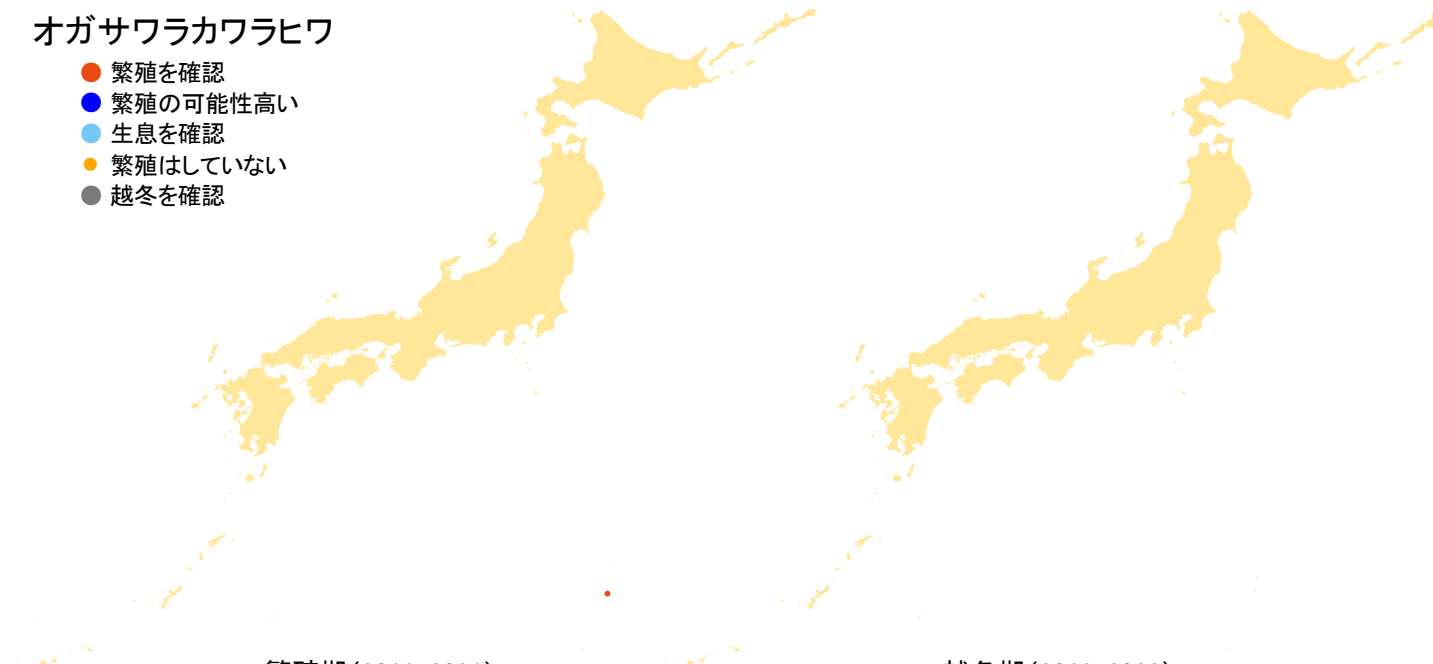

オガサワラカワラヒワ

- 繁殖を確認
- 繁殖の可能性高い
- 生息を確認
- 繁殖はしていない
- 越冬を確認

繁殖期(2016-2021)

越冬期(2016-2022)

さえずりナビ・生態図鑑を見る: —

繁殖期の分布変化を見る: <https://www.bird-atlas.jp/hikaku/bre/ogasawarakawarahiwa.jpg>

越冬期の分布変化を見る: —