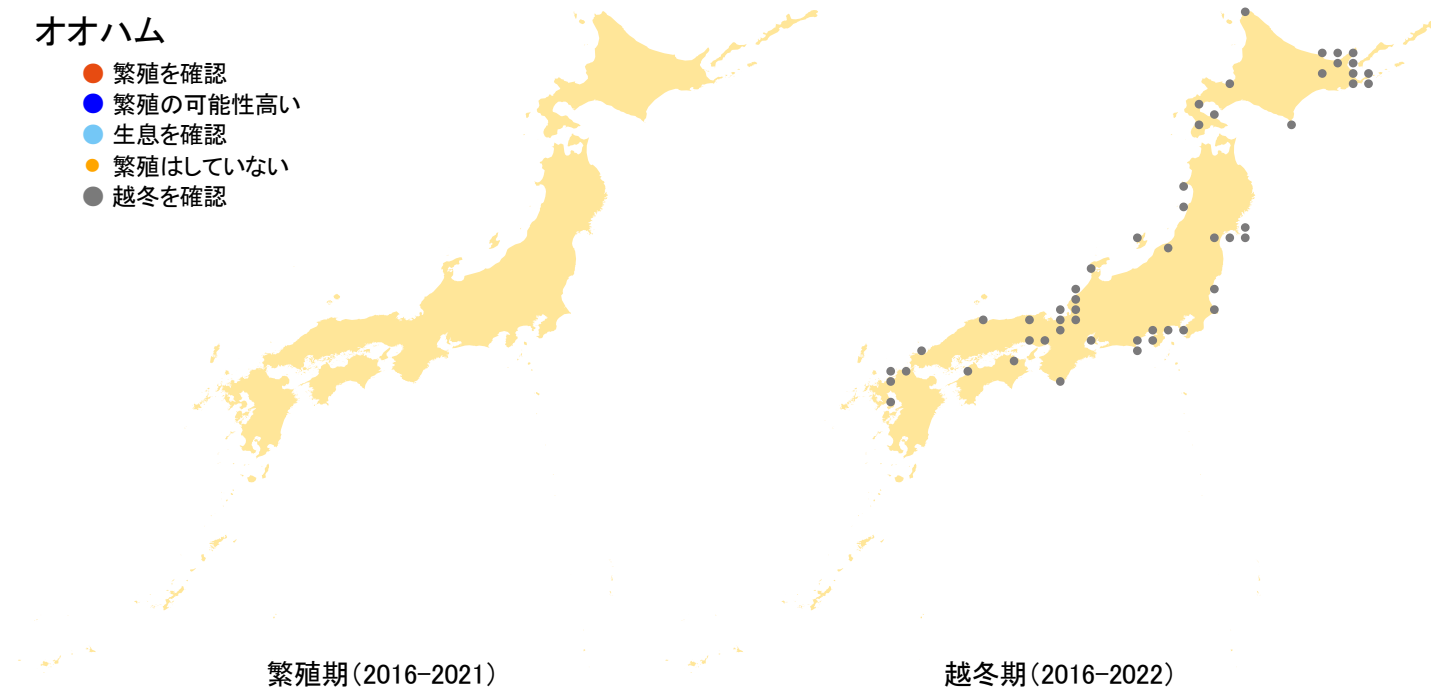

オオハム

- 繁殖を確認
- 繁殖の可能性高い
- 生息を確認
- 繁殖はしていない
- 越冬を確認

さえずりナビ・生態図鑑を見る: <https://www.bird-research.jp/1/bbarep/oohamu.html>

繁殖期の分布変化を見る: —

越冬期の分布変化を見る: <https://www.bird-atlas.jp/hikaku/win/ohamu.jpg>