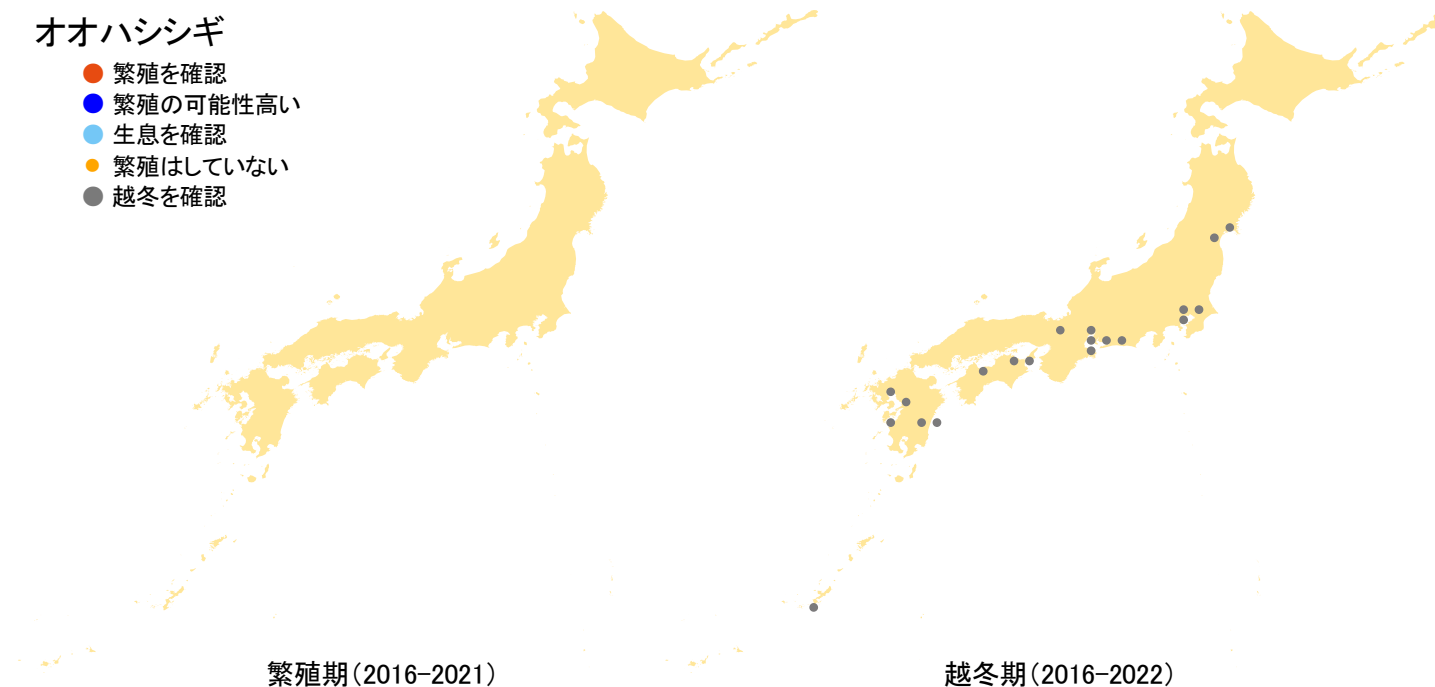

## オオハシシギ

- 繁殖を確認
- 繁殖の可能性高い
- 生息を確認
- 繁殖はしていない
- 越冬を確認

さえずりナビ・生態図鑑を見る: <https://www.bird-research.jp/1/bbarep/oohashi.html>

繁殖期の分布変化を見る: —

越冬期の分布変化を見る: <https://www.bird-atlas.jp/hikaku/win/ohashishigi.jpg>