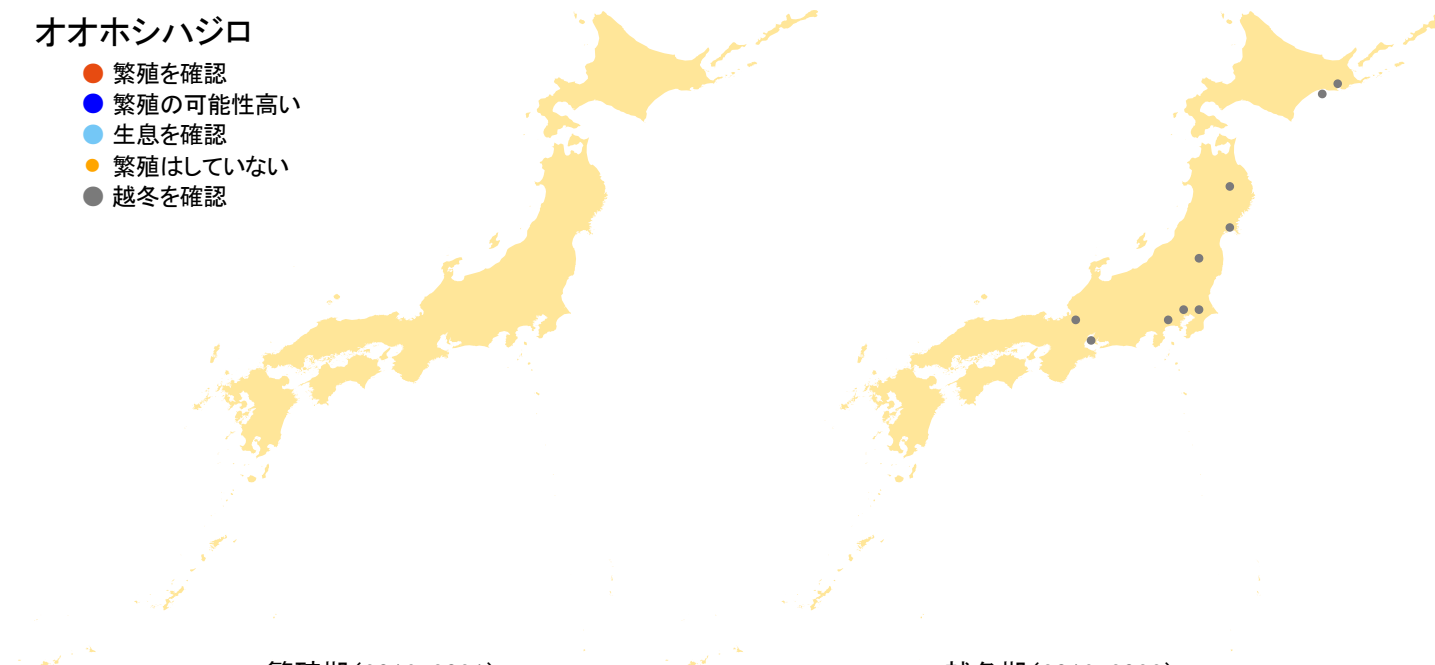

オオホシハジロ

- 繁殖を確認
- 繁殖の可能性高い
- 生息を確認
- 繁殖はしていない
- 越冬を確認

繁殖期(2016-2021)

越冬期(2016-2022)

さえずりナビ・生態図鑑を見る: <https://www.bird-research.jp/1/bbarep/ohoshihajiro.html>

繁殖期の分布変化を見る: —

越冬期の分布変化を見る: <https://www.bird-atlas.jp/hikaku/win/ohoshihajiro.jpg>