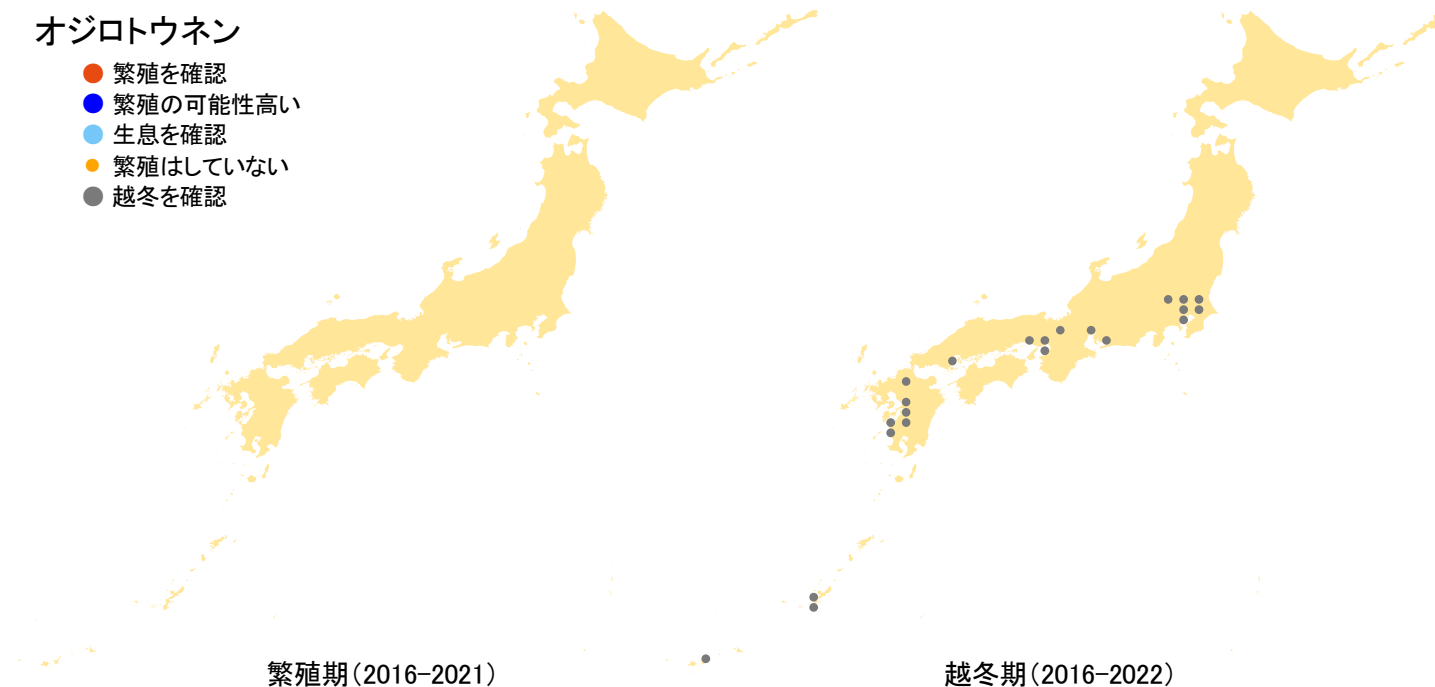

## オジロトウネン

- 繁殖を確認
- 繁殖の可能性高い
- 生息を確認
- 繁殖はしていない
- 越冬を確認

さえずりナビ・生態図鑑を見る: <https://www.bird-research.jp/1/bbarep/ojinen.html>

繁殖期の分布変化を見る: —

越冬期の分布変化を見る: <https://www.bird-atlas.jp/hikaku/win/ojirotoune.jpg>