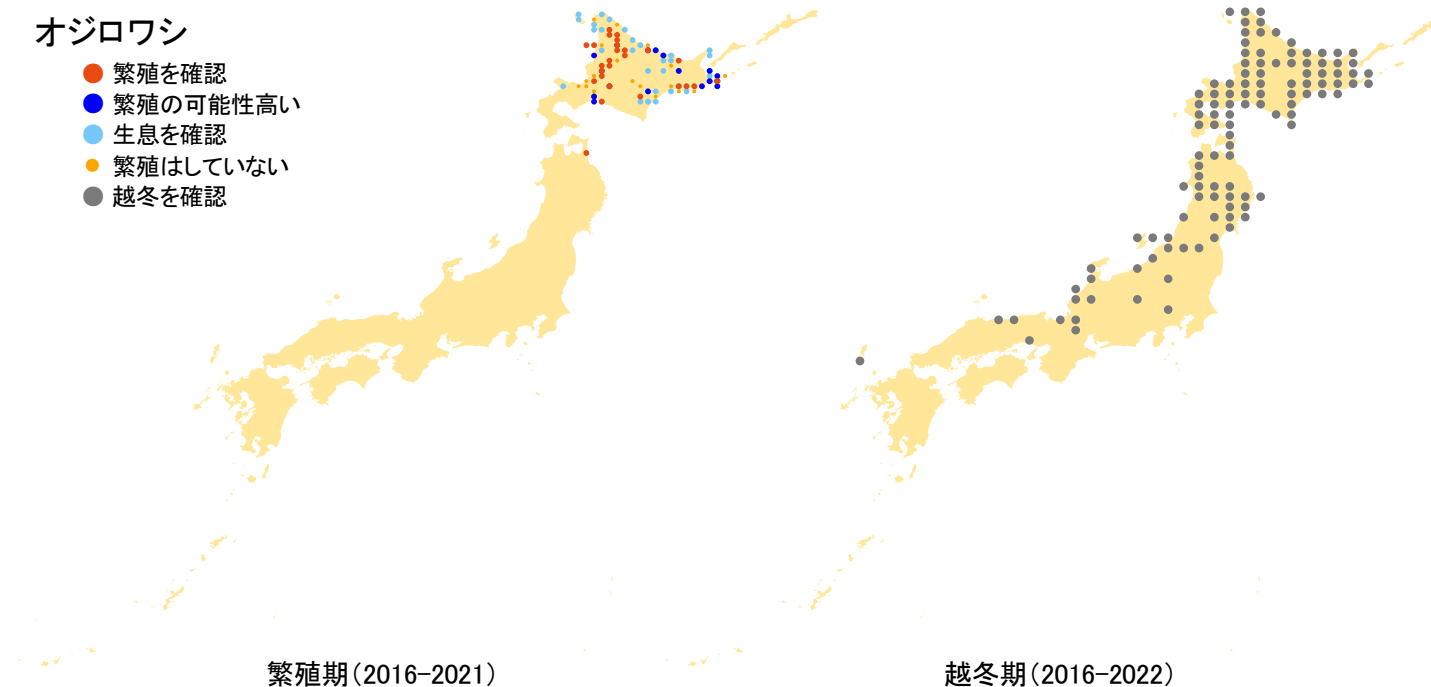

## オジロワシ

- 繁殖を確認
- 繁殖の可能性高い
- 生息を確認
- 繁殖はしていない
- 越冬を確認

さえずりナビ・生態図鑑を見る: <https://www.bird-research.jp/1/bbarep/ojirowashi.html>

繁殖期の分布変化を見る: <https://www.bird-atlas.jp/hikaku/bre/ojirowashi.jpg>

越冬期の分布変化を見る: <https://www.bird-atlas.jp/hikaku/win/ojirowashi.jpg>