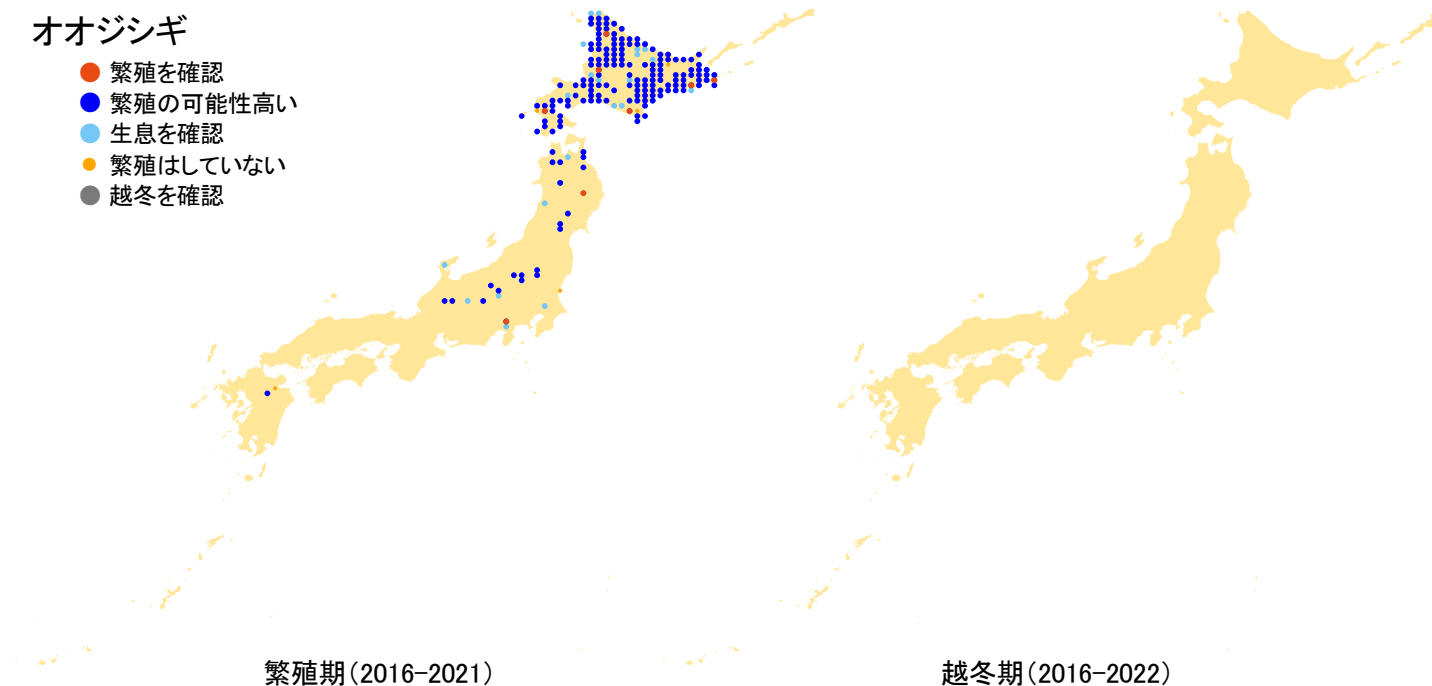

オオジシギ

- 繁殖を確認
- 繁殖の可能性高い
- 生息を確認
- 繁殖はしていない
- 越冬を確認

さえずりナビ・生態図鑑を見る: <https://www.bird-research.jp/1/bbarep/ojishigi.html>

繁殖期の分布変化を見る: <https://www.bird-atlas.jp/hikaku/bre/ojishigi.jpg>

越冬期の分布変化を見る: —