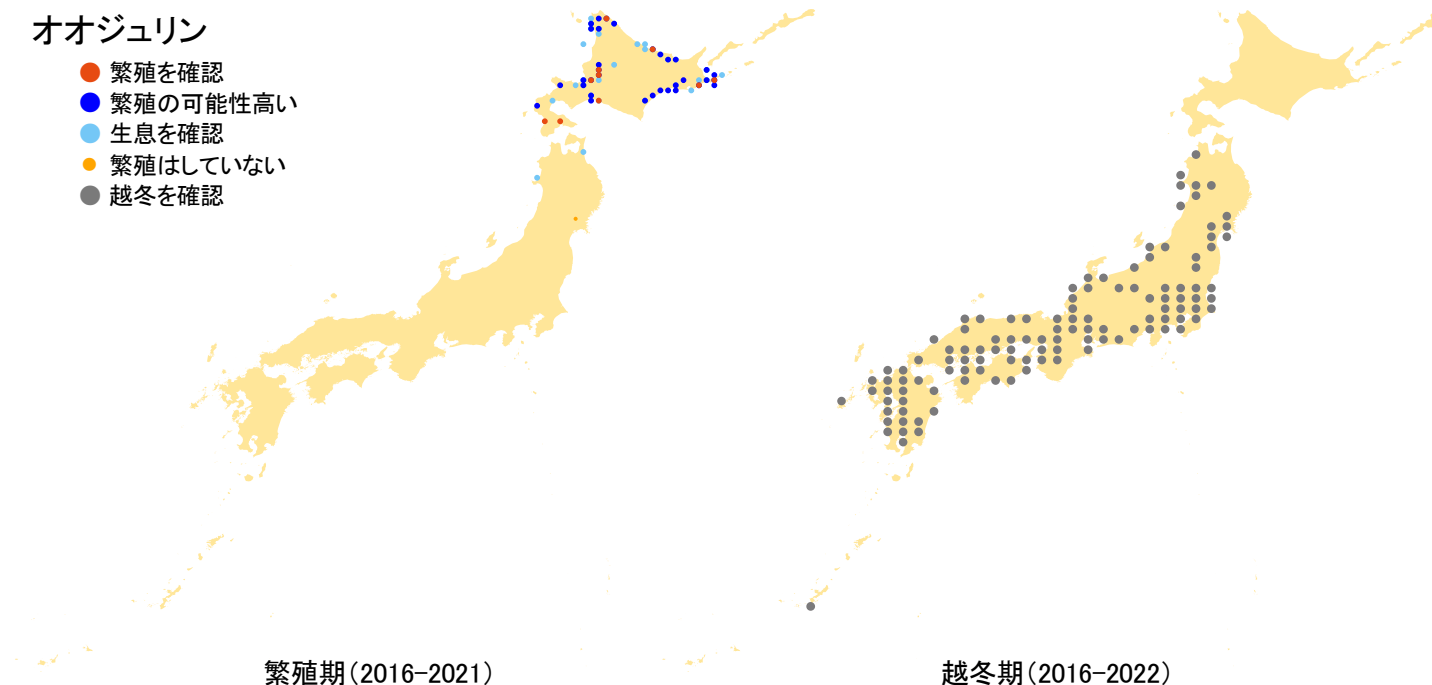

## オオジュリン

- 繁殖を確認
- 繁殖の可能性高い
- 生息を確認
- 繁殖はしていない
- 越冬を確認

さえずりナビ・生態図鑑を見る: <https://www.bird-research.jp/1/bbarep/ojurin.html>

繁殖期の分布変化を見る: <https://www.bird-atlas.jp/hikaku/bre/ojurin.jpg>

越冬期の分布変化を見る: <https://www.bird-atlas.jp/hikaku/win/ojurin.jpg>